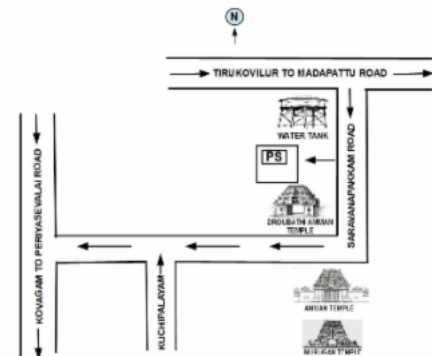

Key MAP View