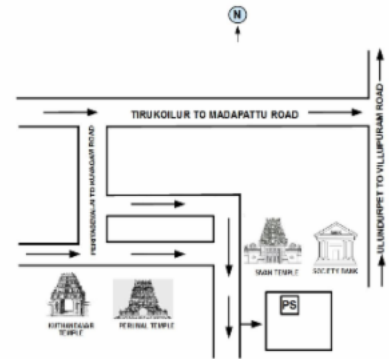

Cad View

Key MAP View