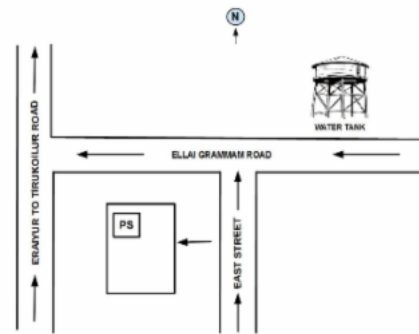

Cad View

Key MAP View