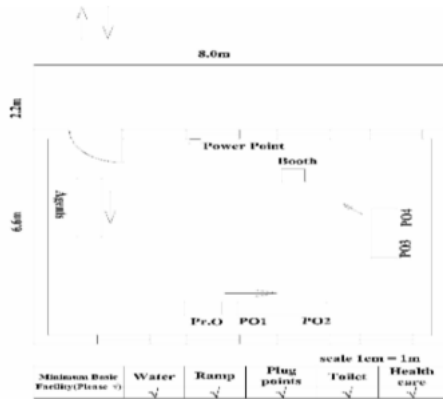

Google Map View

Polling Station Building Front View

Polling Station Front View

Cad View

Key MAP View

1 பெயர் : அபிராமி கணவர் பெயர் : சத்தியராஜ் வீட்டு எண் : 1 வயது : 36 பாலினம் : பெண் Photo is available	NZJ1180306	2 பெயர் : சோனியா கணவர் பெயர் : அறிவழகன் வீட்டு எண் : 1 வயது : 33 பாலினம் : பெண் Photo is available	NZJ1180298	S 3 பெயர் : வினோத் தந்தை பெயர் : ரவி வீட்டு எண் : 1 வயது : 32 பாலினம் : ஆண் Photo is available	NZJ0950907
4 பெயர் : ரேவதி கணவர் பெயர் : மணிவண்ணன் வீட்டு எண் : 1 வயது : 31 பாலினம் : பெண் Photo is available	NZJ1180272	5 பெயர் : சிவசங்கரி கணவர் பெயர் : சிவகுமார் வீட்டு எண் : 1 வயது : 31 பாலினம் : பெண் Photo is available	NZJ2788503	6 பெயர் : சுரேஷ் தந்தை பெயர் : அப்பாதுரை வீட்டு எண் : 1 வயது : 30 பாலினம் : ஆண் Photo is available	NZJ0950915
7 பெயர் : மலையான் தந்தை பெயர் : அப்பாதுரை வீட்டு எண் : 1 வயது : 30 பாலினம் : ஆண் Photo is available	NZJ0950881	8 பெயர் : அஜித் தந்தை பெயர் : பழனி வீட்டு எண் : 1 வயது : 25 பாலினம் : ஆண் Photo is available	NZJ2303154	9 பெயர் : ரஞ்சித் தந்தை பெயர் : ராயர் வீட்டு எண் : 1 வயது : 25 பாலினம் : ஆண் Photo is available	NZJ2396588
10 பெயர் : ஜோதிகா தந்தை பெயர் : சங்கர் வீட்டு எண் : 1 வயது : 24 பாலினம் : பெண் Photo is available	NZJ2303188	11 பெயர் : அம்சவல்லி தந்தை பெயர் : முருகன் வீட்டு எண் : 01 வயது : 24 பாலினம் : பெண் Photo is available	NZJ2499564	12 பெயர் : மணிகண்டன் தந்தை பெயர் : இளஞ்செழியன் வீட்டு எண் : 01 வயது : 24 பாலினம் : ஆண் Photo is available	NZJ2500932
13 பெயர் : அஜய்சர்மிளா தாயின் பெயர் : சதா வீட்டு எண் : 1 வயது : 19 பாலினம் : பெண் Photo is available	NZJ2797504	14 பெயர் : சந்திரா கணவர் பெயர் : சகாதேவன் வீட்டு எண் : 1-60B வயது : 68 பாலினம் : பெண் Photo is available	NZJ0325886	15 பெயர் : மணிவண்ணன் தந்தை பெயர் : அப்பாதுரை வீட்டு எண் : 1-63 வயது : 35 பாலினம் : ஆண் Photo is available	NZJ0325894
16 பெயர் : பிரபு தந்தை பெயர் : அப்பாதுரை வீட்டு எண் : 1-63 வயது : 34 பாலினம் : ஆண் Photo is available	NZJ0325902	17 பெயர் : சுகந்தி கணவர் பெயர் : பிரபு வீட்டு எண் : 1-63 வயது : 28 பாலினம் : பெண் Photo is available	NZJ2776276	18 பெயர் : ஜெயராஜ் தந்தை பெயர் : ஓம்சிவம் வீட்டு எண் : 1-71B வயது : 37 பாலினம் : ஆண் Photo is available	NZJ0325928
19 பெயர் : சத்தியராஜ் தந்தை பெயர் : ஓம்சிவம் வீட்டு எண் : 1-71B வயது : 37 பாலினம் : ஆண் Photo is available	NZJ0325936	20 பெயர் : சிவா தந்தை பெயர் : ஜோதிலிங்கம் வீட்டு எண் : 1-72 வயது : 36 பாலினம் : ஆண் Photo is available	NZJ0325944	21 பெயர் : அறிவழகன் தந்தை பெயர் : மகால் வீட்டு எண் : 1-74 வயது : 34 பாலினம் : ஆண் Photo is available	NZJ0325969
22 பெயர் : பூபாலன் தந்தை பெயர் : பிச்சக்காரன் வீட்டு எண் : 1-75 வயது : 34 பாலினம் : ஆண் Photo is available	NZJ0325977	23 பெயர் : லோகநாதன் தந்தை பெயர் : ராமச்சந்திரன் வீட்டு எண் : 1-79A வயது : 34 பாலினம் : ஆண் Photo is available	NZJ0325985	24 பெயர் : விஜயராணி கணவர் பெயர் : சம்பத் வீட்டு எண் : 1-112A வயது : 39 பாலினம் : பெண் Photo is available	NZJ0326009
25 பெயர் : ரகோத்தமன் தந்தை பெயர் : சுந்தரமூர்த்தி வீட்டு எண் : 1-112A வயது : 35 பாலினம் : ஆண் Photo is available	NZJ0326017	26 பெயர் : ராஜேஷ்குமார் தந்தை பெயர் : கணேசன் வீட்டு எண் : 2-13 வயது : 27 பாலினம் : ஆண் Photo is available	NZJ1309038	27 பெயர் : சாணியா மிர்சா தந்தை பெயர் : சக்திவேல் வீட்டு எண் : 2/17 வயது : 19 பாலினம் : பெண் Photo is available	NZJ2840791
28 பெயர் : சங்கீதா கணவர் பெயர் : வீரப்பன் வீட்டு எண் : 2-25 வயது : 36 பாலினம் : பெண் Photo is available	NZJ0104703	29 பெயர் : நரேஷ் தந்தை பெயர் : தங்கராசு வீட்டு எண் : 2-29A வயது : 35 பாலினம் : ஆண் Photo is available	NZJ0441535	30 பெயர் : ரேவதி கணவர் பெயர் : நரேஷ் வீட்டு எண் : 2/29ஏ வயது : 23 பாலினம் : பெண் Photo is available	NZJ2648848