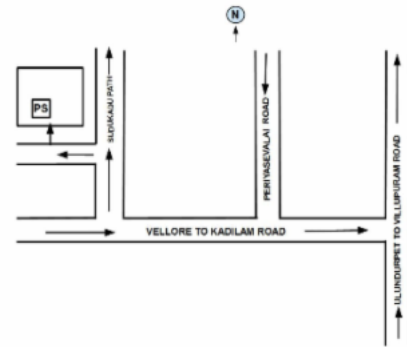

Key MAP View