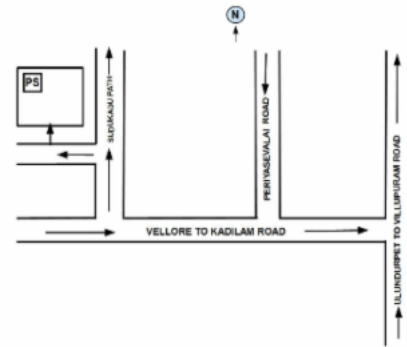

Cad View

Key MAP View