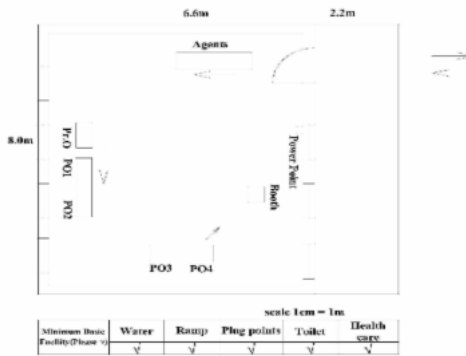

Google Map View

Polling Station Building Front View

Polling Station Front View

Cad View

Key MAP View

1 பெயர் : ஹேமாவதி கணவர் பெயர்: செந்தில் வீட்டு எண் : 1 வயது : 40 பாலினம் : பெண் Photo is available	NZJ1080142	2 பெயர் : பெரியாமி கணவர் பெயர்: ராமதாஸ் வீட்டு எண் : 1 வயது : 32 பாலினம் : பெண் Photo is available	NZJ2324341	3 பெயர் : அன்பு கணவர் பெயர்: சம்பத் வீட்டு எண் : 1 வயது : 30 பாலினம் : பெண் Photo is available	NZJ1080134
4 பெயர் : ஆகாஷ் தந்தை பெயர்: குப்புசாமி வீட்டு எண் : 1 வயது : 22 பாலினம் : ஆண் Photo is available	NZJ2528859	5 பெயர் : திவ்யா தந்தை பெயர்: குமாரசாமி வீட்டு எண் : 1 வயது : 21 பாலினம் : பெண் Photo is available	NZJ2634251	6 பெயர் : சபரிநாதன் தந்தை பெயர்: நடராஜன் வீட்டு எண் : 3 வயது : 33 பாலினம் : ஆண் Photo is available	NZJ1527415
7 பெயர் : அன்புமணி தந்தை பெயர்: அரிகிருஷ்ணன் வீட்டு எண் : 3-444 வயது : 25 பாலினம் : ஆண் Photo is available	NZJ1525369	8 பெயர் : பிரேமா கணவர் பெயர்: பழனிவேல் வீட்டு எண் : 4 வயது : 34 பாலினம் : பெண் Photo is available	NZJ1080126	9 பெயர் : பரிமளா கணவர் பெயர்: மதியழகன் வீட்டு எண் : 4/102 வயது : 33 பாலினம் : பெண் Photo is available	NZJ2702413
10 பெயர் : தேன்மொழி கணவர் பெயர்: நாகமணி வீட்டு எண் : 4/591 வயது : 50 பாலினம் : பெண் Photo is available	NZJ2851756	11 பெயர் : சக்திவேல் தந்தை பெயர்: கேசவன் வீட்டு எண் : 4-593 வயது : 23 பாலினம் : ஆண் Photo is available	NZJ2528867	12 பெயர் : சந்தோஷ்குமார் தந்தை பெயர்: கேசவன் வீட்டு எண் : 4/593 வயது : 20 பாலினம் : ஆண் Photo is available	NZJ2692549
13 பெயர் : திரிஷா தந்தை பெயர்: பெரியசாமி வீட்டு எண் : 4/594 வயது : 21 பாலினம் : பெண் Photo is available	NZJ2632552	14 பெயர் : அஞ்சலை கணவர் பெயர்: அம்யப்பன் வீட்டு எண் : 4-599 வயது : 36 பாலினம் : பெண் Photo is available	NZJ0512558	15 பெயர் : வீரப்பன் தந்தை பெயர்: பாஸ்கரன் வீட்டு எண் : 4-600 வயது : 35 பாலினம் : ஆண் Photo is available	NZJ0512533
16 பெயர் : சந்திரா கணவர் பெயர்: வீரப்பன் வீட்டு எண் : 4-600 வயது : 33 பாலினம் : பெண் Photo is available	NZJ1180496	17 பெயர் : ராமதாஸ் தந்தை பெயர்: பாஸ்கர் வீட்டு எண் : 4-600 வயது : 30 பாலினம் : ஆண் Photo is available	NZJ1180587	18 பெயர் : சவிதா கணவர் பெயர்: ஆனந்தகுமார் வீட்டு எண் : 4-602 வயது : 39 பாலினம் : பெண் Photo is available	NZJ0512541
19 பெயர் : பிரகாஷ் தந்தை பெயர்: சண்முகம் வீட்டு எண் : 4-606 வயது : 35 பாலினம் : ஆண் Photo is available	NZJ0512566	20 பெயர் : ஜெயக்கொடி கணவர் பெயர்: பிரகாஷ் வீட்டு எண் : 4/608 வயது : 33 பாலினம் : பெண் Photo is available	NZJ2632735	21 பெயர் : முத்தமிழ் செல்வன் தந்தை பெயர்: சண்முகம் வீட்டு எண் : 4-609 வயது : 28 பாலினம் : ஆண் Photo is available	NZJ1256395
22 பெயர் : உமேஷ் தந்தை பெயர்: கூத்தன் வீட்டு எண் : 4-610 வயது : 25 பாலினம் : ஆண் Photo is available	NZJ2428654	23 பெயர் : ஜான்சிராணி தந்தை பெயர்: அஞ்சமுத்து வீட்டு எண் : 4-611 வயது : 33 பாலினம் : பெண் Photo is available	NZJ0512574	24 பெயர் : மகேந்திரன் தந்தை பெயர்: பாண்டிரங்கன் வீட்டு எண் : 4/612 வயது : 21 பாலினம் : ஆண் Photo is available	NZJ2758746
25 பெயர் : வைதேகி ரா தந்தை பெயர்: ராஜேந்தரன் வீட்டு எண் : 4/613 வயது : 25 பாலினம் : பெண் Photo is available	NZJ2443349	26 பெயர் : ரேவதி தந்தை பெயர்: ராஜேந்தரன் வீட்டு எண் : 4/613 வயது : 21 பாலினம் : பெண் Photo is available	NZJ2713543	27 பெயர் : சீதா கணவர் பெயர்: தவசுநாதன் வீட்டு எண் : 4-615 வயது : 34 பாலினம் : பெண் Photo is available	NZJ0512590
28 பெயர் : செளமியா கணவர் பெயர்: தினகரன் வீட்டு எண் : 4/615 வயது : 32 பாலினம் : பெண் Photo is available	NZJ1500024	29 பெயர் : சந்தியா கணவர் பெயர்: சந்தரம் வீட்டு எண் : 20/7 வயது : 36 பாலினம் : பெண் Photo is available	NZJ2777829	30 பெயர் : ஜெயலக்ஷ்மி செல்லமுத்து கணவர் பெயர்: செல்லமுத்து வீட்டு எண் : 191 வயது : 85 பாலினம் : பெண் Photo is available	NZJ2635100