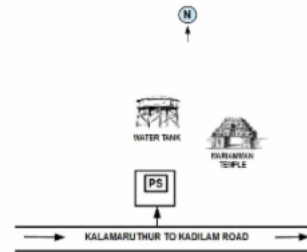

Key MAP View