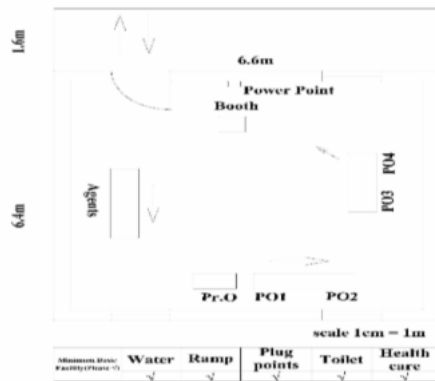

Cad View

Key MAP View