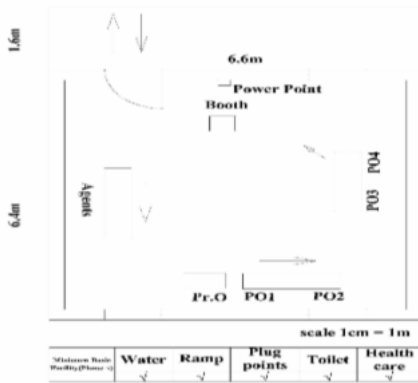

Cad View

Key MAP View