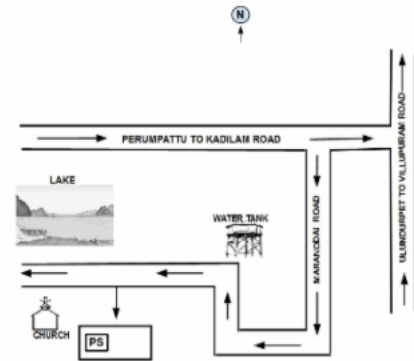

Cad View

Key MAP View