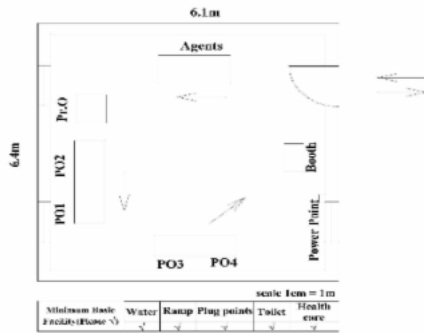

Cad View

Key MAP View