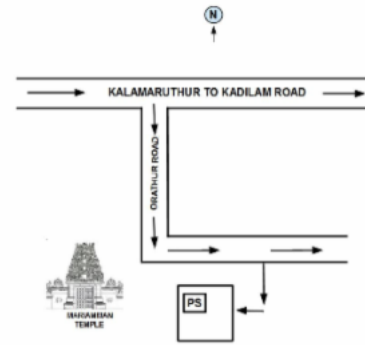

Key MAP View