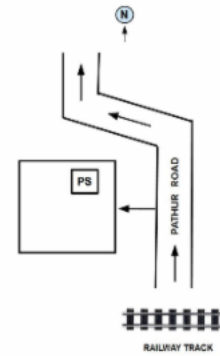

Google Map View

Polling Station Building Front View

Polling Station Front View

Cad View

Key MAP View

1	NZJ1528165	பெயர் : தண்டபாணி தந்தை பெயர்: குப்புசாமி வீட்டு எண் : 1 வயது : 62 பாலினம் : ஆண்	Photo is available	2	NZJ2083418	பெயர் : சிவக்குமார் தந்தை பெயர்: வெங்கடேசன் வீட்டு எண் : 1 வயது : 53 பாலினம் : ஆண்	Photo is available	3	NZJ2083426	பெயர் : சிவக்குமார் தந்தை பெயர்: கந்தசாமி வீட்டு எண் : 1 வயது : 50 பாலினம் : ஆண்	Photo is available
4	NZJ0252734	பெயர் : வேல்முருகன் தந்தை பெயர்: கேசவன் வீட்டு எண் : 1 வயது : 48 பாலினம் : ஆண்	Photo is available	5	KWX1970011	பெயர் : அமுதா கணவர் பெயர்: சிவக்குமார் வீட்டு எண் : 1 வயது : 45 பாலினம் : பெண்	Photo is available	6	NZJ0252858	பெயர் : முத்துலட்சுமி கணவர் பெயர்: கொளஞ்சி வீட்டு எண் : 1 வயது : 43 பாலினம் : பெண்	Photo is available
7	NZJ0690099	பெயர் : சுரேஷ் தந்தை பெயர்: குப்பன் வீட்டு எண் : 1 வயது : 41 பாலினம் : ஆண்	Photo is available	8	NZJ0252684	பெயர் : மணிகண்டன் தந்தை பெயர்: கூத்தான் வீட்டு எண் : 1 வயது : 40 பாலினம் : ஆண்	Photo is available	9	NZJ0690032	பெயர் : மாணிக்கம் கணவர் பெயர்: செந்தில் வீட்டு எண் : 1 வயது : 39 பாலினம் : பெண்	Photo is available
10	NZJ0690081	பெயர் : விஷ்ணுசாந்தி கணவர் பெயர்: சுரேஷ் வீட்டு எண் : 1 வயது : 39 பாலினம் : பெண்	Photo is available	11	NZJ0689935	பெயர் : நரசிங்கன் தந்தை பெயர்: ஆராமுது வீட்டு எண் : 1 வயது : 38 பாலினம் : ஆண்	Photo is available	12	NZJ0812271	பெயர் : பூங்கொடி கணவர் பெயர்: ராஜேஷ்குமார் வீட்டு எண் : 1 வயது : 38 பாலினம் : பெண்	Photo is available
13	NZJ0689901	பெயர் : சுதா கணவர் பெயர்: நரசிங்கன் வீட்டு எண் : 1 வயது : 35 பாலினம் : பெண்	Photo is available	14	NZJ0442541	பெயர் : அன்புராஜ் தந்தை பெயர்: வெங்கடேசன் வீட்டு எண் : 1 வயது : 34 பாலினம் : ஆண்	Photo is available	15	NZJ1081397	பெயர் : கோவிந்தம்மாள் கணவர் பெயர்: ராஜேந்திரன் வீட்டு எண் : 1 வயது : 34 பாலினம் : பெண்	Photo is available
16	NZJ0551945	பெயர் : ரஞ்சித்குமார் தந்தை பெயர்: ஆறுமுகம் வீட்டு எண் : 1 வயது : 34 பாலினம் : ஆண்	Photo is available	17	NZJ2406817	பெயர் : மணிகண்டன் தந்தை பெயர்: கொளஞ்சி வீட்டு எண் : 1 வயது : 26 பாலினம் : ஆண்	Photo is available	18	NZJ2406809	பெயர் : ஆனந்தபாபு தந்தை பெயர்: ஏழுமலை வீட்டு எண் : 1 வயது : 25 பாலினம் : ஆண்	Photo is available
19	NZJ2514941	பெயர் : விஜயலட்சுமி கணவர் பெயர்: ராஜா வீட்டு எண் : 1 வயது : 25 பாலினம் : பெண்	Photo is available	20	NZJ2313799	பெயர் : சூர்யா தந்தை பெயர்: சங்கர் வீட்டு எண் : 1 வயது : 24 பாலினம் : ஆண்	Photo is available	21	NZJ0833376	பெயர் : கலியம்மாள் கணவர் பெயர்: சிங்காரம் வீட்டு எண் : 1-1 வயது : 77 பாலினம் : பெண்	Photo is available
22	NZJ0833350	பெயர் : நிசாந்தி கணவர் பெயர்: ஆறுமுகம் வீட்டு எண் : 1-1 வயது : 40 பாலினம் : பெண்	Photo is available	23	NZJ2612505	பெயர் : மகேஸ்வரி கணவர் பெயர்: ரஞ்சித்குமார் வீட்டு எண் : 1/1 வயது : 27 பாலினம் : பெண்	Photo is available	24	NZJ2835288	பெயர் : ராகவன் தந்தை பெயர்: ராஜேஷ் வீட்டு எண் : 1/1 வயது : 20 பாலினம் : ஆண்	Photo is available
25	NZJ2475515	பெயர் : முருகன் தந்தை பெயர்: வீராசாமி வீட்டு எண் : 1-39 வயது : 51 பாலினம் : ஆண்	Photo is available	26	NZJ0551986	பெயர் : சிவகாமி கணவர் பெயர்: கார்த்திகேயன் வீட்டு எண் : 1-74 வயது : 43 பாலினம் : பெண்	Photo is available	27	NZJ2550234	பெயர் : ராமன் தந்தை பெயர்: அண்ணாமலை வீட்டு எண் : 1/198 வயது : 24 பாலினம் : ஆண்	Photo is available
28	NZJ2083434	பெயர் : ராசாமணி தந்தை பெயர்: கோவிந்தராசு வீட்டு எண் : 2 வயது : 66 பாலினம் : ஆண்	Photo is available	29	NZJ2083459	பெயர் : ராமசாமி தந்தை பெயர்: வெங்கடேசன் வீட்டு எண் : 2 வயது : 55 பாலினம் : ஆண்	Photo is available	30	KWX2447613	பெயர் : ராமலிங்கம் தந்தை பெயர்: ராசாமணி வீட்டு எண் : 2 வயது : 40 பாலினம் : ஆண்	Photo is available