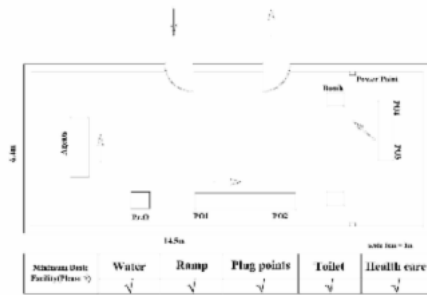

Google Map View

Polling Station Building Front View

Polling Station Front View

Cad View

Key MAP View

1	NZJ1528165	பெயர் : தண்டபாணி தந்தை பெயர்: குப்புசாமி வீட்டு எண் : 1 வயது : 62 பாலினம் : ஆண்	Photo is available	2	NZJ2083418	பெயர் : சிவக்குமார் தந்தை பெயர்: வெங்கடேசன் வீட்டு எண் : 1 வயது : 53 பாலினம் : ஆண்	Photo is available	3	NZJ2083426	பெயர் : சிவக்குமார் தந்தை பெயர்: கந்தசாமி வீட்டு எண் : 1 வயது : 50 பாலினம் : ஆண்	Photo is available
4	NZJ0252734	பெயர் : வேல்முருகன் தந்தை பெயர்: கேசவன் வீட்டு எண் : 1 வயது : 48 பாலினம் : ஆண்	Photo is available	5	KWX1970011	பெயர் : அமுதா கணவர் பெயர்: சிவக்குமார் வீட்டு எண் : 1 வயது : 45 பாலினம் : பெண்	Photo is available	6	NZJ0252858	பெயர் : முத்துலட்சுமி கணவர் பெயர்: கொளஞ்சி வீட்டு எண் : 1 வயது : 43 பாலினம் : பெண்	Photo is available
7	NZJ0690099	பெயர் : சுரேஷ் தந்தை பெயர்: குப்பன் வீட்டு எண் : 1 வயது : 41 பாலினம் : ஆண்	Photo is available	8	NZJ0252684	பெயர் : மணிகண்டன் தந்தை பெயர்: கூத்தான் வீட்டு எண் : 1 வயது : 40 பாலினம் : ஆண்	Photo is available	9	NZJ0690032	பெயர் : மாணிக்கம் கணவர் பெயர்: செந்தில் வீட்டு எண் : 1 வயது : 39 பாலினம் : பெண்	Photo is available
10	NZJ0690081	பெயர் : விஷ்ணுசாந்தி கணவர் பெயர்: சுரேஷ் வீட்டு எண் : 1 வயது : 39 பாலினம் : பெண்	Photo is available	11	NZJ0689935	பெயர் : நரசிங்கன் தந்தை பெயர்: ஆராமுது வீட்டு எண் : 1 வயது : 38 பாலினம் : ஆண்	Photo is available	12	NZJ0812271	பெயர் : பூங்கொடி கணவர் பெயர்: ராஜேஷ்குமார் வீட்டு எண் : 1 வயது : 38 பாலினம் : பெண்	Photo is available
13	NZJ0689901	பெயர் : சுதா கணவர் பெயர்: நரசிங்கன் வீட்டு எண் : 1 வயது : 35 பாலினம் : பெண்	Photo is available	14	NZJ0442541	பெயர் : அன்புராஜ் தந்தை பெயர்: வெங்கடேசன் வீட்டு எண் : 1 வயது : 34 பாலினம் : ஆண்	Photo is available	15	NZJ1081397	பெயர் : கோவிந்தம்மாள் கணவர் பெயர்: ராஜேந்திரன் வீட்டு எண் : 1 வயது : 34 பாலினம் : பெண்	Photo is available
16	NZJ0551945	பெயர் : ரஞ்சித்குமார் தந்தை பெயர்: ஆறுமுகம் வீட்டு எண் : 1 வயது : 34 பாலினம் : ஆண்	Photo is available	17	NZJ2406817	பெயர் : மணிகண்டன் தந்தை பெயர்: கொளஞ்சி வீட்டு எண் : 1 வயது : 26 பாலினம் : ஆண்	Photo is available	18	NZJ2406809	பெயர் : ஆனந்தபாபு தந்தை பெயர்: ஏழுமலை வீட்டு எண் : 1 வயது : 25 பாலினம் : ஆண்	Photo is available
19	NZJ2514941	பெயர் : விஜயலட்சுமி கணவர் பெயர்: ராஜா வீட்டு எண் : 1 வயது : 25 பாலினம் : பெண்	Photo is available	20	NZJ2313799	பெயர் : சூர்யா தந்தை பெயர்: சங்கர் வீட்டு எண் : 1 வயது : 24 பாலினம் : ஆண்	Photo is available	21	NZJ0833376	பெயர் : கலியம்மாள் கணவர் பெயர்: சிங்காரம் வீட்டு எண் : 1-1 வயது : 77 பாலினம் : பெண்	Photo is available
22	NZJ0833350	பெயர் : நிசாந்தி கணவர் பெயர்: ஆறுமுகம் வீட்டு எண் : 1-1 வயது : 40 பாலினம் : பெண்	Photo is available	23	NZJ2612505	பெயர் : மகேஸ்வரி கணவர் பெயர்: ரஞ்சித்குமார் வீட்டு எண் : 1/1 வயது : 27 பாலினம் : பெண்	Photo is available	24	NZJ2835288	பெயர் : ராகவன் தந்தை பெயர்: ராஜேஷ் வீட்டு எண் : 1/1 வயது : 20 பாலினம் : ஆண்	Photo is available
25	NZJ2475515	பெயர் : முருகன் தந்தை பெயர்: வீராசாமி வீட்டு எண் : 1-39 வயது : 51 பாலினம் : ஆண்	Photo is available	26	NZJ0551986	பெயர் : சிவகாமி கணவர் பெயர்: கார்த்திகேயன் வீட்டு எண் : 1-74 வயது : 43 பாலினம் : பெண்	Photo is available	27	NZJ2550234	பெயர் : ராமன் தந்தை பெயர்: அண்ணாமலை வீட்டு எண் : 1/198 வயது : 24 பாலினம் : ஆண்	Photo is available
28	NZJ2083434	பெயர் : ராசாமணி தந்தை பெயர்: கோவிந்தராசு வீட்டு எண் : 2 வயது : 66 பாலினம் : ஆண்	Photo is available	29	NZJ2083459	பெயர் : ராமசாமி தந்தை பெயர்: வெங்கடேசன் வீட்டு எண் : 2 வயது : 55 பாலினம் : ஆண்	Photo is available	30	KWX2447613	பெயர் : ராமலிங்கம் தந்தை பெயர்: ராசாமணி வீட்டு எண் : 2 வயது : 40 பாலினம் : ஆண்	Photo is available