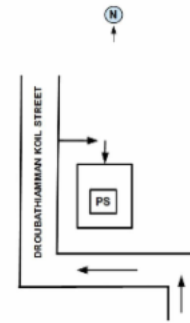

Cad View

Key MAP View