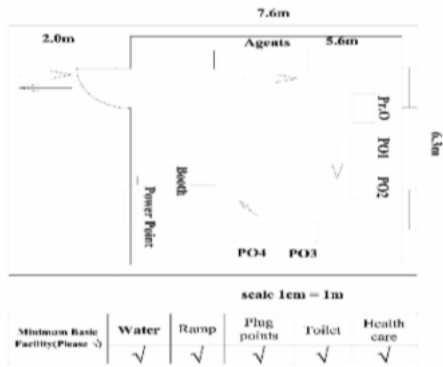

Cad View

Key MAP View