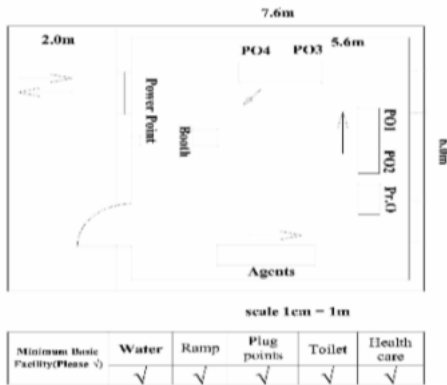

Cad View

Key MAP View