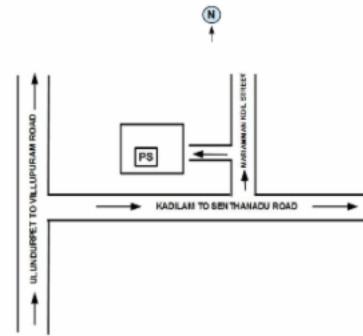

Cad View

Key MAP View