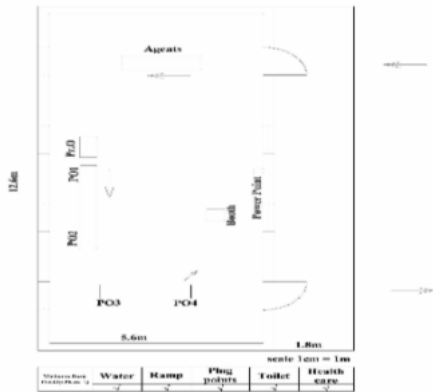

Cad View

Key MAP View