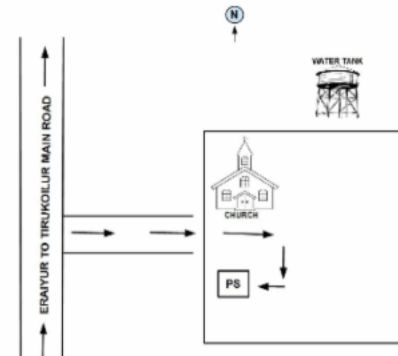

Cad View

Key MAP View