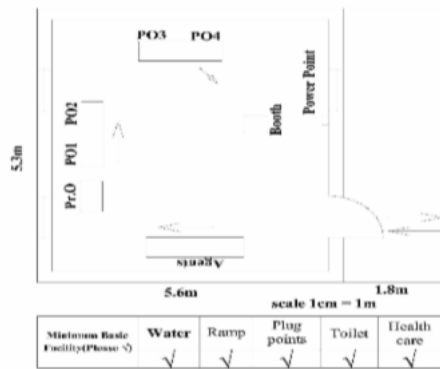

Cad View

Key MAP View