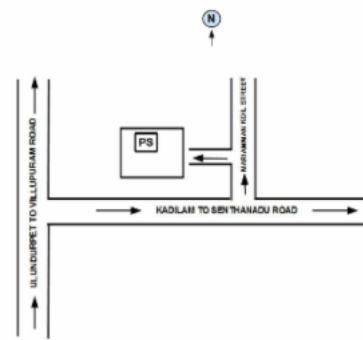

Cad View

Key MAP View