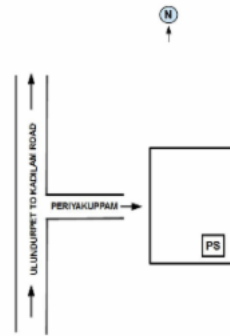

Key MAP View