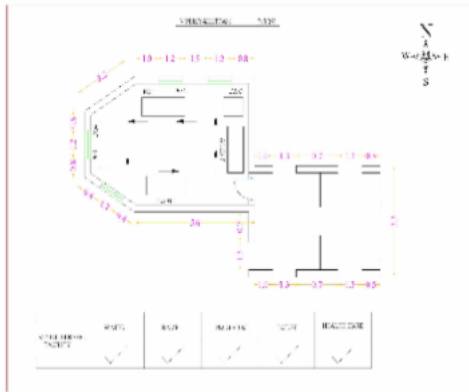

Cad View

Key MAP View