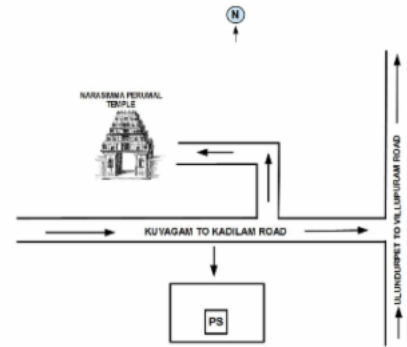

Google Map View

Polling Station Building Front View

Polling Station Front View

Cad View

Key MAP View

1 பெயர் : நாவம்மாள் கணவர் பெயர் : நரசிங்கன் வீட்டு எண் : 1 வயது : 63 பாலினம் : பெண் Photo is available	NZJ0695486	#2 2 பெயர் : வெங்கட்நரசு கணவர் பெயர் : வெங்கட்ராமன் வீட்டு எண் : 76 வயது : 54 பாலினம் : பெண் Photo is available	NZJ0517565	3 பெயர் : சிந்து தந்தை பெயர் : பார்த்திபன் வீட்டு எண் : 1 வயது : 35 பாலினம் : பெண் Photo is available	NZJ0815803
4 பெயர் : விக்னேஷ்வரன் தந்தை பெயர் : கண்ணன் வீட்டு எண் : 1 வயது : 31 பாலினம் : ஆண் Photo is available	NZJ0815845	5 பெயர் : ஹேமலதா கணவர் பெயர் : விக்னேஷ்வரன் வீட்டு எண் : 1 வயது : 21 பாலினம் : பெண் Photo is available	NZJ2684207	6 பெயர் : திவ்யா கணவர் பெயர் : ரங்கராஜ் வீட்டு எண் : 1/3 வயது : 27 பாலினம் : பெண் Photo is available	NZJ2320398
7 பெயர் : ராகவேந்திரன் தந்தை பெயர் : சிவசங்கர் வீட்டு எண் : 1-52 வயது : 30 பாலினம் : ஆண் Photo is available	NZJ1017623	8 பெயர் : நரசிம்மன் தந்தை பெயர் : மாதவராவ் வீட்டு எண் : 1/57 வயது : 65 பாலினம் : ஆண் Photo is available	NZJ1539972	9 பெயர் : சந்திரா கணவர் பெயர் : நரசிம்மன் வீட்டு எண் : 1/57 வயது : 61 பாலினம் : பெண் Photo is available	NZJ2398337
10 பெயர் : வினோத்குமார் தந்தை பெயர் : வேலு வீட்டு எண் : 1-60 வயது : 31 பாலினம் : ஆண் Photo is available	NZJ0958744	11 பெயர் : காத்நாயகி கணவர் பெயர் : ஏழுமலை வீட்டு எண் : 1-62c வயது : 36 பாலினம் : பெண் Photo is available	NZJ1017680	12 பெயர் : சதீஷ் குமார் தந்தை பெயர் : ஜெயதேவ் வீட்டு எண் : 1-74 வயது : 43 பாலினம் : ஆண் Photo is available	NZJ1017672
13 பெயர் : பரணி கணவர் பெயர் : கிருஷ்ணசாமி வீட்டு எண் : 1-88 வயது : 40 பாலினம் : பெண் Photo is available	NZJ0187583	14 பெயர் : அர்ச்சுனா அரவிந்தன் கணவர் பெயர் : அரவிந்தன் வீட்டு எண் : 1/96 வயது : 33 பாலினம் : பெண் Photo is available	NZJ2755551	15 பெயர் : சுப்புலட்சுமி கணவர் பெயர் : இளவரசன் வீட்டு எண் : 2/1 வயது : 23 பாலினம் : பெண் Photo is available	NZJ2626018
16 பெயர் : கண்ணம்மாள் கணவர் பெயர் : பழனி வீட்டு எண் : 2-46 வயது : 79 பாலினம் : பெண் Photo is available	NZJ0958736	17 பெயர் : கலையரசி தந்தை பெயர் : அரியபுத்திரன் வீட்டு எண் : 2-46 வயது : 30 பாலினம் : பெண் Photo is available	NZJ0958728	18 பெயர் : தையல்நாயகி கணவர் பெயர் : பழனியாண்டி வீட்டு எண் : 2-62 வயது : 59 பாலினம் : பெண் Photo is available	NZJ0959015
19 பெயர் : குமரவேல் தந்தை பெயர் : பழனியாண்டி வீட்டு எண் : 2-62 வயது : 32 பாலினம் : ஆண் Photo is available	NZJ0959007	20 பெயர் : நாராயணன் தந்தை பெயர் : வீரப்பன் வீட்டு எண் : 2/77 வயது : 27 பாலினம் : ஆண் Photo is available	NZJ1494269	21 பெயர் : சந்தோஷ் தந்தை பெயர் : வேலாயுதம் வீட்டு எண் : 3 வயது : 28 பாலினம் : ஆண் Photo is available	NZJ1257260
22 பெயர் : மணிகண்டன் தந்தை பெயர் : முருகன் வீட்டு எண் : 3-9 வயது : 33 பாலினம் : ஆண் Photo is available	NZJ0958793	23 பெயர் : பிரபாவதி தந்தை பெயர் : சிவகுமார் வீட்டு எண் : 3-21 வயது : 21 பாலினம் : பெண் Photo is available	NZJ2611044	24 பெயர் : ராஜாராமன் தந்தை பெயர் : ஆறுமுகம் வீட்டு எண் : 3-61 வயது : 31 பாலினம் : ஆண் Photo is available	NZJ1017656
25 பெயர் : தீபா கணவர் பெயர் : ராஜாராமன் வீட்டு எண் : 3/61 வயது : 22 பாலினம் : பெண் Photo is available	NZJ2814952	S2 26 பெயர் : வினோதினி கணவர் பெயர் : குப்புசாமி வீட்டு எண் : 3-108 வயது : 39 பாலினம் : பெண் Photo is available	NZJ0958918	27 பெயர் : மணிகண்டன் தந்தை பெயர் : பாவாடை வீட்டு எண் : 3-144 வயது : 33 பாலினம் : ஆண் Photo is available	NZJ0958975
S 28 பெயர் : நிர்மலா தேவி தந்தை பெயர் : சிவா வீட்டு எண் : 3-154 வயது : 27 பாலினம் : பெண் Photo is available	NZJ1312602	29 பெயர் : அனீதா தந்தை பெயர் : பாவாடை வீட்டு எண் : 3/155 வயது : 26 பாலினம் : பெண் Photo is available	NZJ2398360	30 பெயர் : முருகன் தந்தை பெயர் : குமரவேல் வீட்டு எண் : 3-171 வயது : 31 பாலினம் : ஆண் Photo is available	NZJ0959064