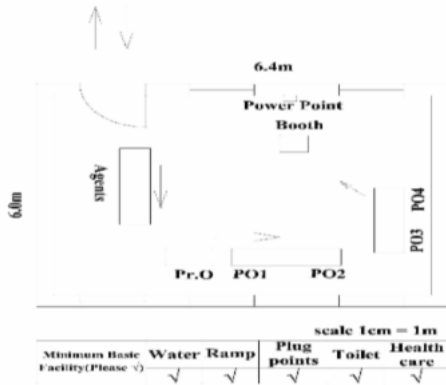

Google Map View

Polling Station Building Front View

Polling Station Front View

Cad View

Key MAP View

1 பெயர் : நாவம்மாள் கணவர் பெயர் : நரசிங்கன் வீட்டு எண் : 1 வயது : 63 பாலினம் : பெண் Photo is available	NZJ0695486	#2 2 பெயர் : வெங்கட்நரசு கணவர் பெயர் : வெங்கட்ராமன் வீட்டு எண் : 76 வயது : 54 பாலினம் : பெண் Photo is available	NZJ0517565	3 பெயர் : சிந்து தந்தை பெயர் : பார்த்திபன் வீட்டு எண் : 1 வயது : 35 பாலினம் : பெண் Photo is available	NZJ0815803
4 பெயர் : விக்னேஷ்வரன் தந்தை பெயர் : கண்ணன் வீட்டு எண் : 1 வயது : 31 பாலினம் : ஆண் Photo is available	NZJ0815845	5 பெயர் : ஹேமலதா கணவர் பெயர் : விக்னேஷ்வரன் வீட்டு எண் : 1 வயது : 21 பாலினம் : பெண் Photo is available	NZJ2684207	6 பெயர் : திவ்யா கணவர் பெயர் : ரங்கராஜ் வீட்டு எண் : 1/3 வயது : 27 பாலினம் : பெண் Photo is available	NZJ2320398
7 பெயர் : ராகவேந்திரன் தந்தை பெயர் : சிவசங்கர் வீட்டு எண் : 1-52 வயது : 30 பாலினம் : ஆண் Photo is available	NZJ1017623	8 பெயர் : நரசிம்மன் தந்தை பெயர் : மாதவராவ் வீட்டு எண் : 1/57 வயது : 65 பாலினம் : ஆண் Photo is available	NZJ1539972	9 பெயர் : சந்திரா கணவர் பெயர் : நரசிம்மன் வீட்டு எண் : 1/57 வயது : 61 பாலினம் : பெண் Photo is available	NZJ2398337
10 பெயர் : வினோத்குமார் தந்தை பெயர் : வேலு வீட்டு எண் : 1-60 வயது : 31 பாலினம் : ஆண் Photo is available	NZJ0958744	11 பெயர் : காத்நாயகி கணவர் பெயர் : ஏழுமலை வீட்டு எண் : 1-62c வயது : 36 பாலினம் : பெண் Photo is available	NZJ1017680	12 பெயர் : சதீஷ் குமார் தந்தை பெயர் : ஜெயதேவ் வீட்டு எண் : 1-74 வயது : 43 பாலினம் : ஆண் Photo is available	NZJ1017672
13 பெயர் : பரணி கணவர் பெயர் : கிருஷ்ணசாமி வீட்டு எண் : 1-88 வயது : 40 பாலினம் : பெண் Photo is available	NZJ0187583	14 பெயர் : அர்ச்சுனா அரவிந்தன் கணவர் பெயர் : அரவிந்தன் வீட்டு எண் : 1/96 வயது : 33 பாலினம் : பெண் Photo is available	NZJ2755551	15 பெயர் : சுப்புலட்சுமி கணவர் பெயர் : இளவரசன் வீட்டு எண் : 2/1 வயது : 23 பாலினம் : பெண் Photo is available	NZJ2626018
16 பெயர் : கண்ணம்மாள் கணவர் பெயர் : பழனி வீட்டு எண் : 2-46 வயது : 79 பாலினம் : பெண் Photo is available	NZJ0958736	17 பெயர் : கலையரசி தந்தை பெயர் : அரியபுத்திரன் வீட்டு எண் : 2-46 வயது : 30 பாலினம் : பெண் Photo is available	NZJ0958728	18 பெயர் : தையல்நாயகி கணவர் பெயர் : பழனியாண்டி வீட்டு எண் : 2-62 வயது : 59 பாலினம் : பெண் Photo is available	NZJ0959015
19 பெயர் : குமரவேல் தந்தை பெயர் : பழனியாண்டி வீட்டு எண் : 2-62 வயது : 32 பாலினம் : ஆண் Photo is available	NZJ0959007	20 பெயர் : நாராயணன் தந்தை பெயர் : வீரப்பன் வீட்டு எண் : 2/77 வயது : 27 பாலினம் : ஆண் Photo is available	NZJ1494269	21 பெயர் : சந்தோஷ் தந்தை பெயர் : வேலாயுதம் வீட்டு எண் : 3 வயது : 28 பாலினம் : ஆண் Photo is available	NZJ1257260
22 பெயர் : மணிகண்டன் தந்தை பெயர் : முருகன் வீட்டு எண் : 3-9 வயது : 33 பாலினம் : ஆண் Photo is available	NZJ0958793	23 பெயர் : பிரபாவதி தந்தை பெயர் : சிவகுமார் வீட்டு எண் : 3-21 வயது : 21 பாலினம் : பெண் Photo is available	NZJ2611044	24 பெயர் : ராஜாராமன் தந்தை பெயர் : ஆறுமுகம் வீட்டு எண் : 3-61 வயது : 31 பாலினம் : ஆண் Photo is available	NZJ1017656
25 பெயர் : தீபா கணவர் பெயர் : ராஜாராமன் வீட்டு எண் : 3/61 வயது : 22 பாலினம் : பெண் Photo is available	NZJ2814952	S2 26 பெயர் : வினோதினி கணவர் பெயர் : குப்புசாமி வீட்டு எண் : 3-108 வயது : 39 பாலினம் : பெண் Photo is available	NZJ0958918	27 பெயர் : மணிகண்டன் தந்தை பெயர் : பாவாடை வீட்டு எண் : 3-144 வயது : 33 பாலினம் : ஆண் Photo is available	NZJ0958975
S 28 பெயர் : நிர்மலா தேவி தந்தை பெயர் : சிவா வீட்டு எண் : 3-154 வயது : 27 பாலினம் : பெண் Photo is available	NZJ1312602	29 பெயர் : அனீதா தந்தை பெயர் : பாவாடை வீட்டு எண் : 3/155 வயது : 26 பாலினம் : பெண் Photo is available	NZJ2398360	30 பெயர் : முருகன் தந்தை பெயர் : குமரவேல் வீட்டு எண் : 3-171 வயது : 31 பாலினம் : ஆண் Photo is available	NZJ0959064