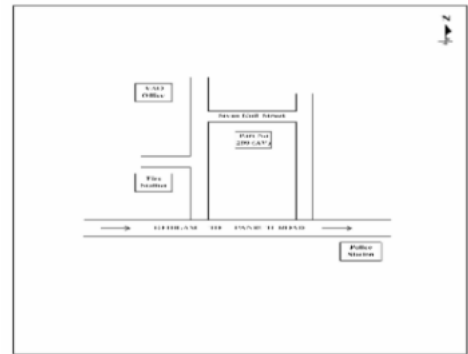

Cad View

Key MAP View