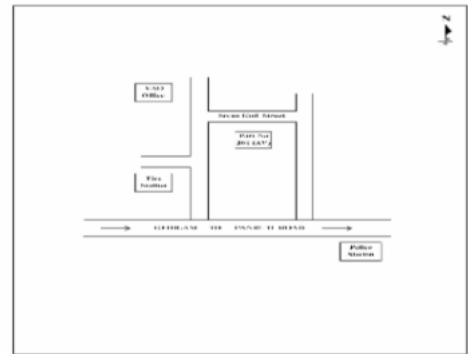

Key MAP View