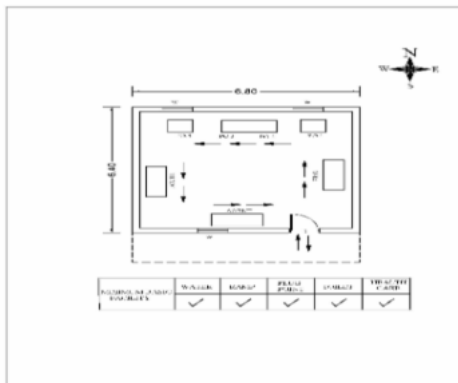

Google Map View

Polling Station Building Front View

Polling Station Front View

Cad View

Key MAP View

1 பெயர் : மௌலி கணவர் பெயர்: மாயவன் வீட்டு எண் : 1 வயது : 70 பாலினம் : பெண் Photo is available	NZJ2065092	2 பெயர் : பத்மினி கணவர் பெயர்: தரணி வீட்டு எண் : 1 வயது : 66 பாலினம் : பெண் Photo is available	NZJ2065100	3 பெயர் : சத்யா கணவர் பெயர்: முனியன் வீட்டு எண் : 1 வயது : 43 பாலினம் : பெண் Photo is available	NZJ1314335
4 பெயர் : சிலம்பரசன் தந்தை பெயர்: தரணி வீட்டு எண் : 1 வயது : 39 பாலினம் : ஆண் Photo is available	KWX1815026	5 பெயர் : சிவசக்தி கணவர் பெயர்: நாகராஜன் வீட்டு எண் : 1 வயது : 37 பாலினம் : பெண் Photo is available	NZJ0188805	6 பெயர் : மகாலட்சுமி கணவர் பெயர்: சிலம்பரசன் வீட்டு எண் : 1 வயது : 34 பாலினம் : பெண் Photo is available	NZJ1188317
7 பெயர் : பிரியா கணவர் பெயர்: புருஷோத்தமன் வீட்டு எண் : 1 வயது : 31 பாலினம் : பெண் Photo is available	NZJ1314368	8 பெயர் : தமிழரசி கணவர் பெயர்: ராஜ்குமார் வீட்டு எண் : 1 வயது : 29 பாலினம் : பெண் Photo is available	NZJ1314350	9 பெயர் : பிரியதர்ஷினி வே கணவர் பெயர்: ராஜேஷ் வீட்டு எண் : 1 வயது : 20 பாலினம் : பெண் Photo is available	NZJ2836070
10 பெயர் : நாகராஜன் தந்தை பெயர்: தரணி வீட்டு எண் : 1-1 வயது : 40 பாலினம் : ஆண் Photo is available	NZJ0119412	11 பெயர் : வீரன் தந்தை பெயர்: கண்ணன் வீட்டு எண் : 1-2 வயது : 50 பாலினம் : ஆண் Photo is available	NZJ0119420	12 பெயர் : விஜய் தந்தை பெயர்: வீரன் வீட்டு எண் : 1/2 வயது : 23 பாலினம் : ஆண் Photo is available	NZJ2467793
13 பெயர் : ஜெயக்குமார் தந்தை பெயர்: ராமு வீட்டு எண் : 1-3 வயது : 55 பாலினம் : ஆண் Photo is available	NZJ0119438	14 பெயர் : உஷா கணவர் பெயர்: சாரங்கபாணி வீட்டு எண் : 1-3 வயது : 40 பாலினம் : பெண் Photo is available	NZJ0119446	15 பெயர் : ஷீலா தந்தை பெயர்: ஜெயா குமார் வீட்டு எண் : 1/3 வயது : 25 பாலினம் : பெண் Photo is available	NZJ1492222
16 பெயர் : யுவராஜ் தந்தை பெயர்: ஜெயகுமார் வீட்டு எண் : 1/3 வயது : 22 பாலினம் : ஆண் Photo is available	NZJ2510303	17 பெயர் : மணிகண்டன் தந்தை பெயர்: பழனி வீட்டு எண் : 1-5A வயது : 31 பாலினம் : ஆண் Photo is available	NZJ0819474	18 பெயர் : கவிதா கணவர் பெயர்: கோபி வீட்டு எண் : 1-6 வயது : 44 பாலினம் : பெண் Photo is available	NZJ0119578
19 பெயர் : நாகலிங்கம் தந்தை பெயர்: ரங்கநாதன் வீட்டு எண் : 1-6 வயது : 31 பாலினம் : ஆண் Photo is available	NZJ0700294	20 பெயர் : மேனகா தந்தை பெயர்: ரங்கநாதன் வீட்டு எண் : 1-6 வயது : 30 பாலினம் : பெண் Photo is available	NZJ0963207	21 பெயர் : சசிகலா கணவர் பெயர்: ர. நாகலிங்கம் வீட்டு எண் : 1/6 வயது : 30 பாலினம் : பெண் Photo is available	NZJ2739167
22 பெயர் : ஜெகதீஷ் தந்தை பெயர்: கோபி வீட்டு எண் : 1/6B வயது : 22 பாலினம் : ஆண் Photo is available	NZJ2510394	23 பெயர் : சங்கர்கணேஷ் தந்தை பெயர்: வீரன் வீட்டு எண் : 1-8 வயது : 37 பாலினம் : ஆண் Photo is available	NZJ0119495	24 பெயர் : சுரேந்தர் தந்தை பெயர்: சுரேஷ் வீட்டு எண் : 1-13 வயது : 25 பாலினம் : ஆண் Photo is available	NZJ1511799
25 பெயர் : வித்யா தந்தை பெயர்: சுரேஷ் வீட்டு எண் : 1/13 வயது : 24 பாலினம் : பெண் Photo is available	NZJ2325652	26 பெயர் : கீதா கணவர் பெயர்: ஜெயவேலு வீட்டு எண் : 1-14 வயது : 34 பாலினம் : பெண் Photo is available	NZJ1508050	27 பெயர் : சரளா கணவர் பெயர்: பெருமாள் வீட்டு எண் : 1-16 வயது : 46 பாலினம் : பெண் Photo is available	NZJ0119511
28 பெயர் : கல்பனா கணவர் பெயர்: நாகராஜ் வீட்டு எண் : 1-16 வயது : 37 பாலினம் : பெண் Photo is available	NZJ0119503	29 பெயர் : செவ்வந்தி பெ தந்தை பெயர்: பெருமாள் வீட்டு எண் : 1/16 வயது : 21 பாலினம் : பெண் Photo is available	NZJ2644490	30 பெயர் : கோதை தாயின் பெயர்: மினாட்சி வீட்டு எண் : 1/19 வயது : 26 பாலினம் : பெண் Photo is available	NZJ1397033