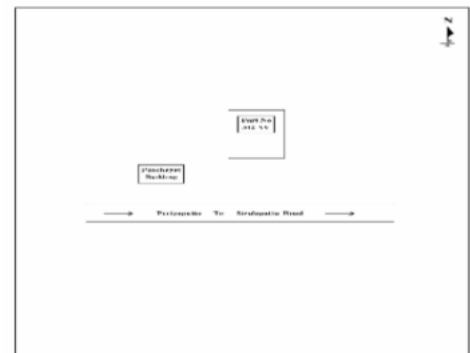

Google Map View

Polling Station Building Front View

Polling Station Front View

Cad View

Key MAP View

1 பெயர் : மௌலி கணவர் பெயர்: மாயவன் வீட்டு எண் : 1 வயது : 70 பாலினம் : பெண் Photo is available	NZJ2065092	2 பெயர் : பத்மினி கணவர் பெயர்: தரணி வீட்டு எண் : 1 வயது : 66 பாலினம் : பெண் Photo is available	NZJ2065100	3 பெயர் : சத்யா கணவர் பெயர்: முனியன் வீட்டு எண் : 1 வயது : 43 பாலினம் : பெண் Photo is available	NZJ1314335
4 பெயர் : சிலம்பரசன் தந்தை பெயர்: தரணி வீட்டு எண் : 1 வயது : 39 பாலினம் : ஆண் Photo is available	KWX1815026	5 பெயர் : சிவசக்தி கணவர் பெயர்: நாகராஜன் வீட்டு எண் : 1 வயது : 37 பாலினம் : பெண் Photo is available	NZJ0188805	6 பெயர் : மகாலட்சுமி கணவர் பெயர்: சிலம்பரசன் வீட்டு எண் : 1 வயது : 34 பாலினம் : பெண் Photo is available	NZJ1188317
7 பெயர் : பிரியா கணவர் பெயர்: புருஷோத்தமன் வீட்டு எண் : 1 வயது : 31 பாலினம் : பெண் Photo is available	NZJ1314368	8 பெயர் : தமிழரசி கணவர் பெயர்: ராஜ்குமார் வீட்டு எண் : 1 வயது : 29 பாலினம் : பெண் Photo is available	NZJ1314350	9 பெயர் : பிரியதர்ஷினி வே கணவர் பெயர்: ராஜேஷ் வீட்டு எண் : 1 வயது : 20 பாலினம் : பெண் Photo is available	NZJ2836070
10 பெயர் : நாகராஜன் தந்தை பெயர்: தரணி வீட்டு எண் : 1-1 வயது : 40 பாலினம் : ஆண் Photo is available	NZJ0119412	11 பெயர் : வீரன் தந்தை பெயர்: கண்ணன் வீட்டு எண் : 1-2 வயது : 50 பாலினம் : ஆண் Photo is available	NZJ0119420	12 பெயர் : விஜய் தந்தை பெயர்: வீரன் வீட்டு எண் : 1/2 வயது : 23 பாலினம் : ஆண் Photo is available	NZJ2467793
13 பெயர் : ஜெயக்குமார் தந்தை பெயர்: ராமு வீட்டு எண் : 1-3 வயது : 55 பாலினம் : ஆண் Photo is available	NZJ0119438	14 பெயர் : உஷா கணவர் பெயர்: சாரங்கபாணி வீட்டு எண் : 1-3 வயது : 40 பாலினம் : பெண் Photo is available	NZJ0119446	15 பெயர் : ஷீலா தந்தை பெயர்: ஜெயா குமார் வீட்டு எண் : 1/3 வயது : 25 பாலினம் : பெண் Photo is available	NZJ1492222
16 பெயர் : யுவராஜ் தந்தை பெயர்: ஜெயகுமார் வீட்டு எண் : 1/3 வயது : 22 பாலினம் : ஆண் Photo is available	NZJ2510303	17 பெயர் : மணிகண்டன் தந்தை பெயர்: பழனி வீட்டு எண் : 1-5A வயது : 31 பாலினம் : ஆண் Photo is available	NZJ0819474	18 பெயர் : கவிதா கணவர் பெயர்: கோபி வீட்டு எண் : 1-6 வயது : 44 பாலினம் : பெண் Photo is available	NZJ0119578
19 பெயர் : நாகலிங்கம் தந்தை பெயர்: ரங்கநாதன் வீட்டு எண் : 1-6 வயது : 31 பாலினம் : ஆண் Photo is available	NZJ0700294	20 பெயர் : மேனகா தந்தை பெயர்: ரங்கநாதன் வீட்டு எண் : 1-6 வயது : 30 பாலினம் : பெண் Photo is available	NZJ0963207	21 பெயர் : சசிகலா கணவர் பெயர்: ர. நாகலிங்கம் வீட்டு எண் : 1/6 வயது : 30 பாலினம் : பெண் Photo is available	NZJ2739167
22 பெயர் : ஜெகதீஷ் தந்தை பெயர்: கோபி வீட்டு எண் : 1/6B வயது : 22 பாலினம் : ஆண் Photo is available	NZJ2510394	23 பெயர் : சங்கர்கணேஷ் தந்தை பெயர்: வீரன் வீட்டு எண் : 1-8 வயது : 37 பாலினம் : ஆண் Photo is available	NZJ0119495	24 பெயர் : சுரேந்தர் தந்தை பெயர்: சுரேஷ் வீட்டு எண் : 1-13 வயது : 25 பாலினம் : ஆண் Photo is available	NZJ1511799
25 பெயர் : வித்யா தந்தை பெயர்: சுரேஷ் வீட்டு எண் : 1/13 வயது : 24 பாலினம் : பெண் Photo is available	NZJ2325652	26 பெயர் : கீதா கணவர் பெயர்: ஜெயவேலு வீட்டு எண் : 1-14 வயது : 34 பாலினம் : பெண் Photo is available	NZJ1508050	27 பெயர் : சரளா கணவர் பெயர்: பெருமாள் வீட்டு எண் : 1-16 வயது : 46 பாலினம் : பெண் Photo is available	NZJ0119511
28 பெயர் : கல்பனா கணவர் பெயர்: நாகராஜ் வீட்டு எண் : 1-16 வயது : 37 பாலினம் : பெண் Photo is available	NZJ0119503	29 பெயர் : செவ்வந்தி பெ தந்தை பெயர்: பெருமாள் வீட்டு எண் : 1/16 வயது : 21 பாலினம் : பெண் Photo is available	NZJ2644490	30 பெயர் : கோதை தாயின் பெயர்: மினாட்சி வீட்டு எண் : 1/19 வயது : 26 பாலினம் : பெண் Photo is available	NZJ1397033