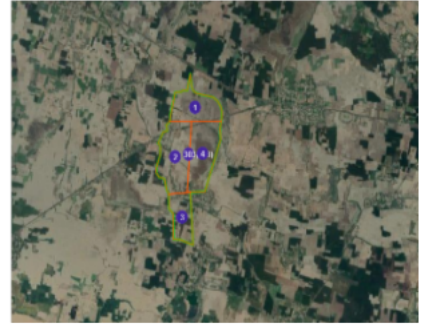

**3. வாக்குச் சாவடியின் விவரங்கள்**

<p><b>வாக்குச் சாவடியின் எண் மற்றும் பெயர் :</b></p> <p>336 - ஊராட்சி ஒன்றிய நடுநிலைப்பள்ளி, வடக்கு பகுதி, தேவியானந்தல்-607204</p> <p><b>வாக்குச் சாவடியின் முகவரி :</b></p> <p>ஊராட்சி ஒன்றிய நடுநிலைப்பள்ளி, வடக்கு பகுதி, தேவியானந்தல்-607204</p>	<p><b>வாக்குச் சாவடியின் வகைப்பாடு (ஆண்/பெண்/பொது)</b></p>	<p><b>பொது</b></p>
	<p><b>துணை வாக்குச் சாவடிகளின் எண்ணிக்கை :</b></p>	<p>0</p>

**4. வாக்காளர்களின் எண்ணிக்கை**

தொடங்கும் வரிசை எண்	முடியும் வரிசை எண்.	நிகர வாக்காளர்களின் எண்ணிக்கை			
		ஆண்	பெண்	மூன்றாம் பாலினம்	மொத்தம்
1	563	287	276	0	563

கையொப்பம்

Nazri Naksha

Google Map View

Polling Station Building Front View