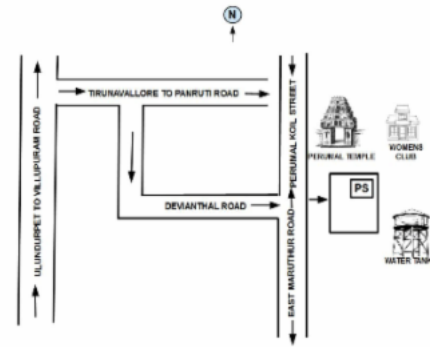

Key MAP View