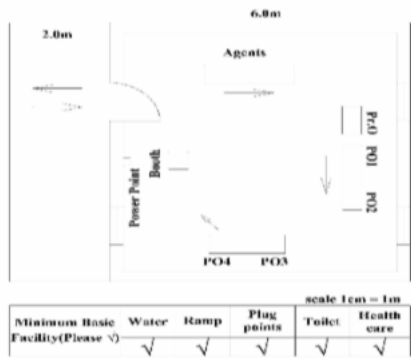

Cad View

Key MAP View