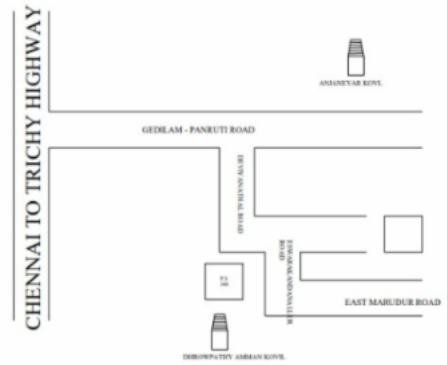

Google Map View

Polling Station Building Front View

Polling Station Front View

Cad View

Key MAP View

1 பெயர் : செந்தில் தந்தை பெயர்: மண்ணாங்கட்டி வீட்டு எண் : 1 வயது : 50 பாலினம் : ஆண் Photo is available	NZJ1086974	2 பெயர் : சுகந்தி கணவர் பெயர்: செந்தில் வீட்டு எண் : 1 வயது : 39 பாலினம் : பெண் Photo is available	NZJ1086982	3 பெயர் : சுரேஷ் தந்தை பெயர்: ராஜவேல் வீட்டு எண் : 1 வயது : 39 பாலினம் : ஆண் Photo is available	NZJ1087253
4 பெயர் : செல்வி கணவர் பெயர்: சக்திவேல் வீட்டு எண் : 1 வயது : 39 பாலினம் : பெண் Photo is available	NZJ2629095	5 பெயர் : முத்துலட்சுமி கணவர் பெயர்: சுரேஷ் வீட்டு எண் : 1 வயது : 34 பாலினம் : பெண் Photo is available	NZJ1087261	6 பெயர் : ஜோதி தந்தை பெயர்: வீரராகவன் வீட்டு எண் : 1 வயது : 33 பாலினம் : ஆண் Photo is available	NZJ1315001
7 பெயர் : பூங்கோடி கணவர் பெயர்: மணிகண்டன் வீட்டு எண் : 1 வயது : 32 பாலினம் : பெண் Photo is available	NZJ1188754	8 பெயர் : காளிதாசன் தந்தை பெயர்: முருகன் வீட்டு எண் : 1 வயது : 32 பாலினம் : ஆண் Photo is available	NZJ0701037	9 பெயர் : மாணிக்கராஜ் தந்தை பெயர்: ராமகிருஷ்ணன் வீட்டு எண் : 1 வயது : 29 பாலினம் : ஆண் Photo is available	NZJ1228576
10 பெயர் : விஜயலட்சுமி தந்தை பெயர்: ஆறுமுகம் வீட்டு எண் : 1 வயது : 29 பாலினம் : பெண் Photo is available	NZJ1188655	11 பெயர் : கலையரசி கணவர் பெயர்: வடமலை வீட்டு எண் : 1 வயது : 29 பாலினம் : பெண் Photo is available	NZJ1188721	12 பெயர் : அஜித்குமார் தந்தை பெயர்: பாவாடை வீட்டு எண் : 1 வயது : 28 பாலினம் : ஆண் Photo is available	NZJ1228550
13 பெயர் : அன்புராஜ் ஐ தந்தை பெயர்: ஐயப்பன் வீட்டு எண் : 1 வயது : 21 பாலினம் : ஆண் Photo is available	NZJ2850840	14 பெயர் : ராமராஜ் தந்தை பெயர்: காமராஜ் வீட்டு எண் : 2-29 வயது : 36 பாலினம் : ஆண் Photo is available	NZJ0964593	15 பெயர் : அனிதா கணவர் பெயர்: பிரகாஷ் வீட்டு எண் : 2/55 வயது : 33 பாலினம் : பெண் Photo is available	NZJ2452415
16 பெயர் : சத்தியமூர்த்தி தந்தை பெயர்: சுந்தரம் வீட்டு எண் : 2-130 வயது : 27 பாலினம் : ஆண் Photo is available	NZJ1337328	17 பெயர் : சரண்யா கணவர் பெயர்: குமாரவேலன் வீட்டு எண் : 2-160 வயது : 35 பாலினம் : பெண் Photo is available	NZJ0554691	18 பெயர் : சக்கரத்தாமர்வார் தந்தை பெயர்: அண்ணாமலை வீட்டு எண் : 2-177 வயது : 32 பாலினம் : ஆண் Photo is available	NZJ0701318
19 பெயர் : விஜயகுமார் தந்தை பெயர்: பாண்டிரங்கன் வீட்டு எண் : 2-182 வயது : 33 பாலினம் : ஆண் Photo is available	NZJ0964791	20 பெயர் : தினேஷ் தந்தை பெயர்: குணசேகரன் வீட்டு எண் : 2-193 வயது : 30 பாலினம் : ஆண் Photo is available	NZJ0964759	21 பெயர் : வினாயகமூர்த்தி தந்தை பெயர்: அரிகிருஷ்ணன் வீட்டு எண் : 2-214 வயது : 31 பாலினம் : ஆண் Photo is available	NZJ0964858
22 பெயர் : பிரபு தந்தை பெயர்: கண்ணப்பன் வீட்டு எண் : 2-272 வயது : 32 பாலினம் : ஆண் Photo is available	NZJ1188739	23 பெயர் : வைரமணி கணவர் பெயர்: பார்த்திபன் வீட்டு எண் : 2-286 வயது : 40 பாலினம் : பெண் Photo is available	NZJ1115880	24 பெயர் : சிவரஞ்சனி கணவர் பெயர்: சக்தி வீட்டு எண் : 2-287 வயது : 28 பாலினம் : பெண் Photo is available	NZJ1188804
25 பெயர் : ரமேஷ் தந்தை பெயர்: தனபால் வீட்டு எண் : 2-289 வயது : 41 பாலினம் : ஆண் Photo is available	NZJ0964742	26 பெயர் : சிவகாமி கணவர் பெயர்: ராமேஷ் வீட்டு எண் : 2-289 வயது : 35 பாலினம் : பெண் Photo is available	NZJ0964734	27 பெயர் : கணேசன் தந்தை பெயர்: சாமிக்கன்னு வீட்டு எண் : 3 வயது : 57 பாலினம் : ஆண் Photo is available	NZJ0820365
28 பெயர் : மகேஸ்வரி கணவர் பெயர்: கணேசன் வீட்டு எண் : 3 வயது : 44 பாலினம் : பெண் Photo is available	NZJ0820373	29 பெயர் : மகாலட்சுமி கணவர் பெயர்: ராஜேஷ் வீட்டு எண் : 3 வயது : 35 பாலினம் : பெண் Photo is available	NZJ0820415	30 பெயர் : முகேஷ் தந்தை பெயர்: முருகன் வீட்டு எண் : 3 வயது : 31 பாலினம் : ஆண் Photo is available	NZJ0820357