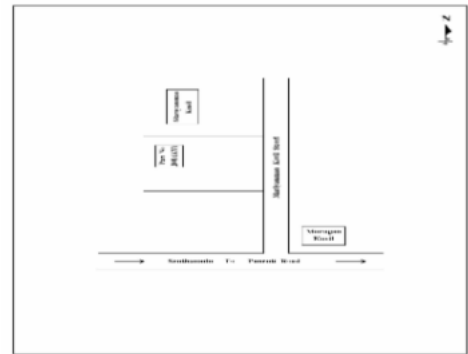

Google Map View

Polling Station Building Front View

Polling Station Front View

Cad View

Key MAP View

1 பெயர் : தாமரைசெல்வி கணவர் பெயர் : காசிநாதன் வீட்டு எண் : 1 வயது : 67 பாலினம் : பெண் Photo is available	NZJ0452466	2 பெயர் : முருகன் தந்தை பெயர் : சண்முகம் வீட்டு எண் : 1 வயது : 46 பாலினம் : ஆண் Photo is available	NZJ1510718	3 பெயர் : மலர்விழி கணவர் பெயர் : விடுதலைசெல்வன் வீட்டு எண் : 1/72 வயது : 28 பாலினம் : பெண் Photo is available	NZJ2671998
4 பெயர் : அஞ்சலி தேவி கணவர் பெயர் : அரிக்கிருஷ்ணன் வீட்டு எண் : 1/125 வயது : 29 பாலினம் : பெண் Photo is available	NZJ2259307	5 பெயர் : சத்யராஜ் தந்தை பெயர் : பெருமாள் வீட்டு எண் : 1/157 வயது : 31 பாலினம் : ஆண் Photo is available	NZJ2259364	6 பெயர் : பிரமிளா கணவர் பெயர் : சத்யராஜ் வீட்டு எண் : 1/157 வயது : 27 பாலினம் : பெண் Photo is available	NZJ2259315
7 பெயர் : ரம்யா தந்தை பெயர் : திருமலை வீட்டு எண் : 1/291 வயது : 24 பாலினம் : பெண் Photo is available	NZJ2259471	8 பெயர் : லட்சுமி கணவர் பெயர் : நடராஜன் வீட்டு எண் : 2 வயது : 41 பாலினம் : பெண் Photo is available	NZJ1337393	9 பெயர் : அருள் தந்தை பெயர் : சுப்பிரமணியன் வீட்டு எண் : 2 வயது : 36 பாலினம் : ஆண் Photo is available	NZJ0255414
10 பெயர் : சிவா தந்தை பெயர் : சுப்பிரமணியன் வீட்டு எண் : 2 வயது : 35 பாலினம் : ஆண் Photo is available	NZJ0255463	11 பெயர் : சந்தோஷ் தந்தை பெயர் : சேட்டு வீட்டு எண் : 2 வயது : 32 பாலினம் : ஆண் Photo is available	NZJ0702589	12 பெயர் : பார்த்திபன் தந்தை பெயர் : பாலகிருஷ்ணன் வீட்டு எண் : 2 வயது : 28 பாலினம் : ஆண் Photo is available	NZJ1315472
13 பெயர் : ஹேமா தந்தை பெயர் : பாலசுப்பிரமணியன் வீட்டு எண் : 2 வயது : 27 பாலினம் : பெண் Photo is available	NZJ1315480	14 பெயர் : விஜய் தந்தை பெயர் : கிருஷ்ணன் வீட்டு எண் : 2 வயது : 27 பாலினம் : ஆண் Photo is available	NZJ1315555	15 பெயர் : கோவிந்தராஜ் தந்தை பெயர் : ராமலிங்கம் வீட்டு எண் : 2 வயது : 27 பாலினம் : ஆண் Photo is available	NZJ1315514
16 பெயர் : ராகவேந்திரன் தந்தை பெயர் : பிரபாகரன் வீட்டு எண் : 2 வயது : 27 பாலினம் : ஆண் Photo is available	NZJ1315522	17 பெயர் : பிரகாஷ் தந்தை பெயர் : ஏழுமலை வீட்டு எண் : 2 வயது : 27 பாலினம் : ஆண் Photo is available	NZJ1315464	18 பெயர் : சாந்தி கணவர் பெயர் : பாலசுப்பிரமணியன் வீட்டு எண் : 2/12 வயது : 56 பாலினம் : பெண் Photo is available	NZJ2124527
19 பெயர் : பாலசுப்பிரமணியன் தந்தை பெயர் : சவுரிராஜ்ஜீவு வீட்டு எண் : 2/12 வயது : 54 பாலினம் : ஆண் Photo is available	NZJ2124535	20 பெயர் : கீதாஞ்சலி தந்தை பெயர் : பாலசுப்பிரமணியன் வீட்டு எண் : 2/12 வயது : 26 பாலினம் : பெண் Photo is available	NZJ1396423	21 பெயர் : முத்துகுமாரசாமி தந்தை பெயர் : சுப்பிரமணியன் வீட்டு எண் : 2-17 வயது : 52 பாலினம் : ஆண் Photo is available	NZJ0452219
22 பெயர் : துரைராஜ் தந்தை பெயர் : முத்துகுமாரசாமி வீட்டு எண் : 2/20 வயது : 60 பாலினம் : ஆண் Photo is available	NZJ0451542	23 பெயர் : பிரதீப் தந்தை பெயர் : ஏழுமலை வீட்டு எண் : 2-27 வயது : 24 பாலினம் : ஆண் Photo is available	NZJ2259281	24 பெயர் : சங்கீதா பி கணவர் பெயர் : பிரகாஷ் வீட்டு எண் : 2/27 வயது : 22 பாலினம் : பெண் Photo is available	NZJ2653814
25 பெயர் : புவனா கணவர் பெயர் : ராஜா வீட்டு எண் : 2-28 வயது : 37 பாலினம் : பெண் Photo is available	NZJ0965467	26 பெயர் : கலைசெல்வி தந்தை பெயர் : குணசேகர் வீட்டு எண் : 2-30 வயது : 30 பாலினம் : பெண் Photo is available	NZJ0965566	27 பெயர் : கெஜலசுக்ஷி கணவர் பெயர் : சிவலிங்கம் வீட்டு எண் : 2/41 வயது : 27 பாலினம் : பெண் Photo is available	NZJ2735181
28 பெயர் : சிவலிங்கம் தந்தை பெயர் : மணி வீட்டு எண் : 2-41 வயது : 26 பாலினம் : ஆண் Photo is available	NZJ1423037	29 பெயர் : ஸ்ரீனிவாசன் தந்தை பெயர் : மணி வீட்டு எண் : 2/41 வயது : 24 பாலினம் : ஆண் Photo is available	NZJ2259547	30 பெயர் : கோபாலகிருஷ்ணன் தந்தை பெயர் : சிதம்பரம் வீட்டு எண் : 2-48 வயது : 32 பாலினம் : ஆண் Photo is available	NZJ0965525