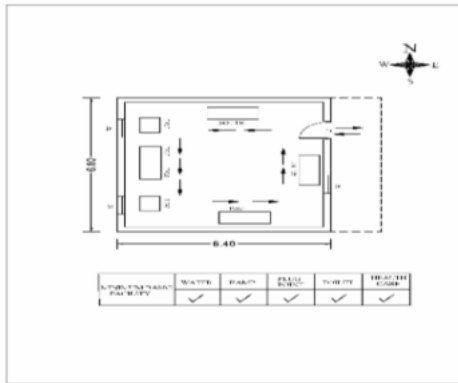

Google Map View

Polling Station Building Front View

Polling Station Front View

Cad View

Key MAP View

1 பெயர் : தாமரைசெல்வி கணவர் பெயர் : காசிநாதன் வீட்டு எண் : 1 வயது : 67 பாலினம் : பெண் Photo is available	NZJ0452466	2 பெயர் : முருகன் தந்தை பெயர் : சண்முகம் வீட்டு எண் : 1 வயது : 46 பாலினம் : ஆண் Photo is available	NZJ1510718	3 பெயர் : மலர்விழி கணவர் பெயர் : விடுதலைசெல்வன் வீட்டு எண் : 1/72 வயது : 28 பாலினம் : பெண் Photo is available	NZJ2671998
4 பெயர் : அஞ்சலி தேவி கணவர் பெயர் : அரிக்கிருஷ்ணன் வீட்டு எண் : 1/125 வயது : 29 பாலினம் : பெண் Photo is available	NZJ2259307	5 பெயர் : சத்யராஜ் தந்தை பெயர் : பெருமாள் வீட்டு எண் : 1/157 வயது : 31 பாலினம் : ஆண் Photo is available	NZJ2259364	6 பெயர் : பிரமிளா கணவர் பெயர் : சத்யராஜ் வீட்டு எண் : 1/157 வயது : 27 பாலினம் : பெண் Photo is available	NZJ2259315
7 பெயர் : ரம்யா தந்தை பெயர் : திருமலை வீட்டு எண் : 1/291 வயது : 24 பாலினம் : பெண் Photo is available	NZJ2259471	8 பெயர் : லட்சுமி கணவர் பெயர் : நடராஜன் வீட்டு எண் : 2 வயது : 41 பாலினம் : பெண் Photo is available	NZJ1337393	9 பெயர் : அருள் தந்தை பெயர் : சுப்பிரமணியன் வீட்டு எண் : 2 வயது : 36 பாலினம் : ஆண் Photo is available	NZJ0255414
10 பெயர் : சிவா தந்தை பெயர் : சுப்பிரமணியன் வீட்டு எண் : 2 வயது : 35 பாலினம் : ஆண் Photo is available	NZJ0255463	11 பெயர் : சந்தோஷ் தந்தை பெயர் : சேட்டு வீட்டு எண் : 2 வயது : 32 பாலினம் : ஆண் Photo is available	NZJ0702589	12 பெயர் : பார்த்திபன் தந்தை பெயர் : பாலகிருஷ்ணன் வீட்டு எண் : 2 வயது : 28 பாலினம் : ஆண் Photo is available	NZJ1315472
13 பெயர் : ஹேமா தந்தை பெயர் : பாலசுப்பிரமணியன் வீட்டு எண் : 2 வயது : 27 பாலினம் : பெண் Photo is available	NZJ1315480	14 பெயர் : விஜய் தந்தை பெயர் : கிருஷ்ணன் வீட்டு எண் : 2 வயது : 27 பாலினம் : ஆண் Photo is available	NZJ1315555	15 பெயர் : கோவிந்தராஜ் தந்தை பெயர் : ராமலிங்கம் வீட்டு எண் : 2 வயது : 27 பாலினம் : ஆண் Photo is available	NZJ1315514
16 பெயர் : ராகவேந்திரன் தந்தை பெயர் : பிரபாகரன் வீட்டு எண் : 2 வயது : 27 பாலினம் : ஆண் Photo is available	NZJ1315522	17 பெயர் : பிரகாஷ் தந்தை பெயர் : ஏழுமலை வீட்டு எண் : 2 வயது : 27 பாலினம் : ஆண் Photo is available	NZJ1315464	18 பெயர் : சாந்தி கணவர் பெயர் : பாலசுப்பிரமணியன் வீட்டு எண் : 2/12 வயது : 56 பாலினம் : பெண் Photo is available	NZJ2124527
19 பெயர் : பாலசுப்பிரமணியன் தந்தை பெயர் : சவுரிராஜ்ஜீவு வீட்டு எண் : 2/12 வயது : 54 பாலினம் : ஆண் Photo is available	NZJ2124535	20 பெயர் : கீதாஞ்சலி தந்தை பெயர் : பாலசுப்பிரமணியன் வீட்டு எண் : 2/12 வயது : 26 பாலினம் : பெண் Photo is available	NZJ1396423	21 பெயர் : முத்துகுமாரசாமி தந்தை பெயர் : சுப்பிரமணியன் வீட்டு எண் : 2-17 வயது : 52 பாலினம் : ஆண் Photo is available	NZJ0452219
22 பெயர் : துரைராஜ் தந்தை பெயர் : முத்துகுமாரசாமி வீட்டு எண் : 2/20 வயது : 60 பாலினம் : ஆண் Photo is available	NZJ0451542	23 பெயர் : பிரதீப் தந்தை பெயர் : ஏழுமலை வீட்டு எண் : 2-27 வயது : 24 பாலினம் : ஆண் Photo is available	NZJ2259281	24 பெயர் : சங்கீதா பி கணவர் பெயர் : பிரகாஷ் வீட்டு எண் : 2/27 வயது : 22 பாலினம் : பெண் Photo is available	NZJ2653814
25 பெயர் : புவனா கணவர் பெயர் : ராஜா வீட்டு எண் : 2-28 வயது : 37 பாலினம் : பெண் Photo is available	NZJ0965467	26 பெயர் : கலைசெல்வி தந்தை பெயர் : குணசேகர் வீட்டு எண் : 2-30 வயது : 30 பாலினம் : பெண் Photo is available	NZJ0965566	27 பெயர் : கெஜலசுக்ஷி கணவர் பெயர் : சிவலிங்கம் வீட்டு எண் : 2/41 வயது : 27 பாலினம் : பெண் Photo is available	NZJ2735181
28 பெயர் : சிவலிங்கம் தந்தை பெயர் : மணி வீட்டு எண் : 2-41 வயது : 26 பாலினம் : ஆண் Photo is available	NZJ1423037	29 பெயர் : ஸ்ரீனிவாசன் தந்தை பெயர் : மணி வீட்டு எண் : 2/41 வயது : 24 பாலினம் : ஆண் Photo is available	NZJ2259547	30 பெயர் : கோபாலகிருஷ்ணன் தந்தை பெயர் : சிதம்பரம் வீட்டு எண் : 2-48 வயது : 32 பாலினம் : ஆண் Photo is available	NZJ0965525