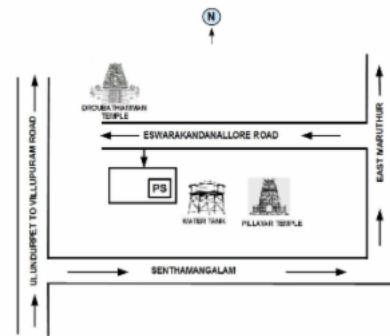

Key MAP View