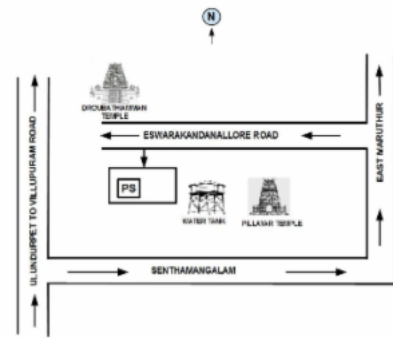

Cad View

Key MAP View