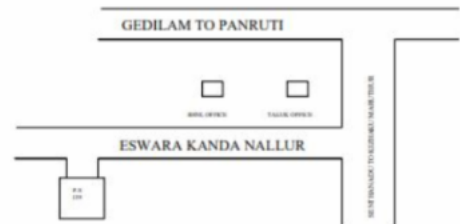

**Polling Station Building Front View**

**Polling Station Front View**

**Cad View**

**Key MAP View**

1 பெயர் : அறிவுழகி தந்தை பெயர் : சுப்பிரமணியன் வீட்டு எண் : 1-43 வயது : 24 பாலினம் : பெண் Photo is available	NZJ2378354	2 பெயர் : சுகந்தி கணவர் பெயர் : சிவகொழுந்து வீட்டு எண் : 94-3 வயது : 40 பாலினம் : பெண் Photo is available	NZJ0703439	3 பெயர் : ஹரிபிரசாத் தந்தை பெயர் : ஆதிசேசவன் வீட்டு எண் : 154 வயது : 20 பாலினம் : ஆண் Photo is available	NZJ2736445
4 பெயர் : பான்டியன் தந்தை பெயர் : சக்கரபாணி வீட்டு எண் : 466 வயது : 43 பாலினம் : ஆண் Photo is available	NZJ0704221	5 பெயர் : பாணுமதி கணவர் பெயர் : கலியன் வீட்டு எண் : 473 வயது : 65 பாலினம் : பெண் Photo is available	NZJ2054476	6 பெயர் : குப்புசாமி தந்தை பெயர் : பாவாடை வீட்டு எண் : 474 வயது : 62 பாலினம் : ஆண் Photo is available	NZJ2054484
7 பெயர் : விஜயா கணவர் பெயர் : குப்புசாமி வீட்டு எண் : 474 வயது : 56 பாலினம் : பெண் Photo is available	NZJ2054492	8 பெயர் : சங்கர் தந்தை பெயர் : கிருஷ்ணன் வீட்டு எண் : 475 வயது : 63 பாலினம் : ஆண் Photo is available	NZJ2054500	9 பெயர் : நாவம்மாள் கணவர் பெயர் : சங்கர் வீட்டு எண் : 475 வயது : 58 பாலினம் : பெண் Photo is available	NZJ2054518
10 பெயர் : செல்வமுத்து குமார் தந்தை பெயர் : சங்கர் வீட்டு எண் : 475 வயது : 43 பாலினம் : ஆண் Photo is available	KWX2441822	11 பெயர் : காசி தந்தை பெயர் : பாவாடை வீட்டு எண் : 476 வயது : 58 பாலினம் : ஆண் Photo is available	NZJ2054526	12 பெயர் : வெள்ளாச்சி கணவர் பெயர் : காசி வீட்டு எண் : 476 வயது : 54 பாலினம் : பெண் Photo is available	NZJ2054534
13 பெயர் : ஜெயபால் தந்தை பெயர் : பாவாடை வீட்டு எண் : 476 வயது : 51 பாலினம் : ஆண் Photo is available	NZJ2054542	14 பெயர் : ஜெயஸ்ரீ தந்தை பெயர் : ஜெயபால் வீட்டு எண் : 476 வயது : 25 பாலினம் : பெண் Photo is available	NZJ2470144	15 பெயர் : பத்மினி கணவர் பெயர் : ஜெயபால் வீட்டு எண் : 476-1 வயது : 46 பாலினம் : பெண் Photo is available	NZJ0519991
16 பெயர் : தங்கம் கணவர் பெயர் : பாலன் வீட்டு எண் : 477 வயது : 57 பாலினம் : பெண் Photo is available	NZJ2054559	17 பெயர் : தமிழரசி கணவர் பெயர் : சக்கரபாணி வீட்டு எண் : 478 வயது : 65 பாலினம் : பெண் Photo is available	NZJ2054567	18 பெயர் : சின்னப்பா கணவர் பெயர் : கண்ணையன் வீட்டு எண் : 479 வயது : 71 பாலினம் : பெண் Photo is available	NZJ2054575
19 பெயர் : பாஸ்கர் தந்தை பெயர் : கண்ணையன் வீட்டு எண் : 479 வயது : 44 பாலினம் : ஆண் Photo is available	KWX2379345	20 பெயர் : சரளா -- கணவர் பெயர் : பாஸ்கர் வீட்டு எண் : 479 வயது : 39 பாலினம் : பெண் Photo is available	NZJ0520015	21 பெயர் : பரந்தாமன் தந்தை பெயர் : பாஸ்கர் வீட்டு எண் : 479 வயது : 24 பாலினம் : ஆண் Photo is available	NZJ2287464
22 பெயர் : தாமோதரன் தந்தை பெயர் : கேசவன் வீட்டு எண் : 480 வயது : 76 பாலினம் : ஆண் Photo is available	KWX1093079	23 பெயர் : சந்திரா கணவர் பெயர் : தாமோதரன் வீட்டு எண் : 480 வயது : 68 பாலினம் : பெண் Photo is available	KWX1092642	24 பெயர் : கோகுலகிருஷ்ணன் தந்தை பெயர் : தாமோதரன் வீட்டு எண் : 480 வயது : 45 பாலினம் : ஆண் Photo is available	KWX1221035
25 பெயர் : மணிவண்ணன் தந்தை பெயர் : தாமோதரன் வீட்டு எண் : 480 வயது : 43 பாலினம் : ஆண் Photo is available	KWX2297828	26 பெயர் : தீபா கணவர் பெயர் : கோகுலகிருஷ்ணன் வீட்டு எண் : 480 வயது : 41 பாலினம் : பெண் Photo is available	NZJ0821801	27 பெயர் : சேகர் தந்தை பெயர் : வெங்கடேசன் வீட்டு எண் : 481 வயது : 63 பாலினம் : ஆண் Photo is available	NZJ2054583
28 பெயர் : கமலம் கணவர் பெயர் : சேகர் வீட்டு எண் : 481 வயது : 58 பாலினம் : பெண் Photo is available	KWX1182633	29 பெயர் : தங்கராசு தந்தை பெயர் : சேகர் வீட்டு எண் : 481 வயது : 38 பாலினம் : ஆண் Photo is available	NZJ0520023	30 பெயர் : கோமதி கணவர் பெயர் : தங்கராசு வீட்டு எண் : 481 வயது : 29 பாலினம் : பெண் Photo is available	NZJ2607042