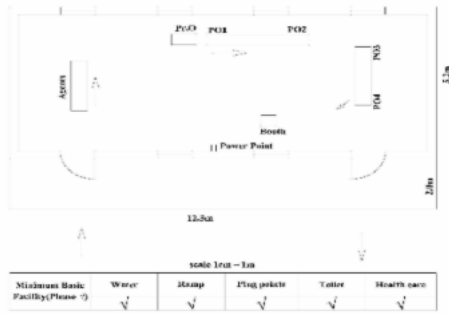

Cad View

Key MAP View