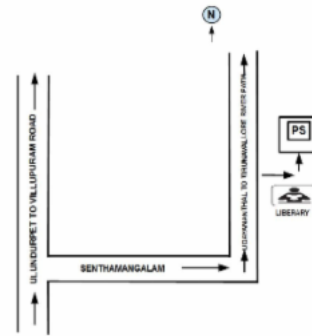

Cad View

Key MAP View