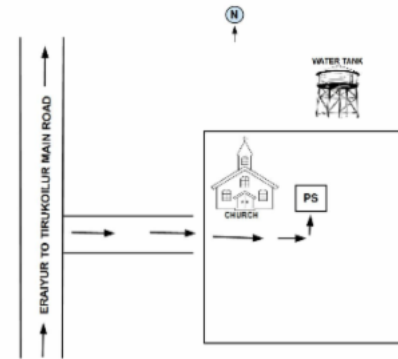

வாக்காளர் பதிவு அலுவலரின்
கையொப்பம்

Nazri Naksha

Google Map View

Polling Station Building Front View

Polling Station Front View

Cad View

Key MAP View

சட்டமன்றத் தொகுதியின் எண் மற்றும் பெயர் : 77-உளுந்தூர்பேட்டை பிரிவு எண் மற்றும் பெயர் 1-எறையூர் (வ.கி) & (உ), திருக்கோயிலூர் மெயின் ரோடு (கிழக்கு)