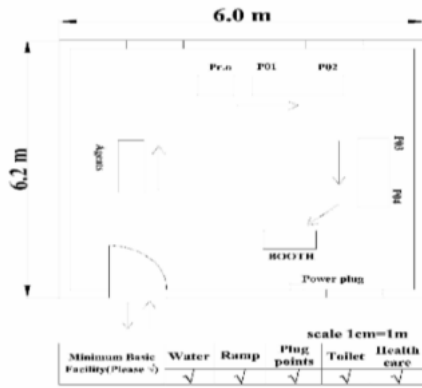

வாக்காளர் பதிவு அலுவலரின்
கையொப்பம்

Nazri Naksha

Google Map View

Polling Station Building Front View

Polling Station Front View

Cad View

Key MAP View

சட்டமன்றத் தொகுதியின் எண் மற்றும் பெயர் : 77-உளுந்தூர்பேட்டை பிரிவு எண் மற்றும் பெயர் 1-எறையூர் (வ.கி) & (உ), திருக்கோயிலூர் மெயின் ரோடு (கிழக்கு)