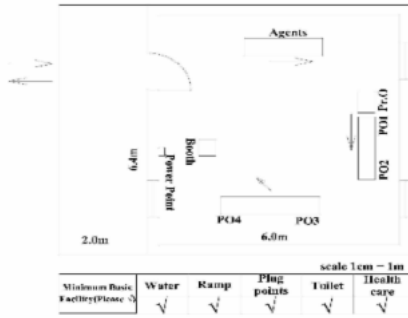

Cad View

Key MAP View