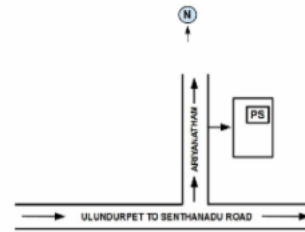

கையொப்பம்

Nazri Naksha

Google Map View

Polling Station Building Front View

Polling Station Front View

Cad View

Key MAP View

| | | | | | | | | | | | |
|----|------------|--|--------------------|----|------------|---|--------------------|----|------------|--|--------------------|
| 1 | NZJ2855096 | பெயர் : ஷரின்குமார் தந்தை பெயர்: ரங்கநாதன் வீட்டு எண் : 00 வயது : 19 பாலினம் : ஆண் | Photo is available | 2 | NZJ1442854 | பெயர் : சின்னப்பொண்ணு கணவர் பெயர்: தவிடன் வீட்டு எண் : 1 வயது : 65 பாலினம் : பெண் | Photo is available | 3 | NZJ1089366 | பெயர் : சக்திவேல் தந்தை பெயர்: தனபால் வீட்டு எண் : 1 வயது : 52 பாலினம் : ஆண் | Photo is available |
| 4 | NZJ1317916 | பெயர் : வசந்தா கணவர் பெயர்: மலையான் வீட்டு எண் : 1 வயது : 48 பாலினம் : பெண் | Photo is available | 5 | NZJ2417251 | பெயர் : மகாலட்சுமி கணவர் பெயர்: ரங்கநாதன் வீட்டு எண் : 1 வயது : 41 பாலினம் : பெண் | Photo is available | 6 | NZJ0707141 | பெயர் : மகாலட்சுமி கணவர் பெயர்: ரமேஷ் வீட்டு எண் : 1 வயது : 38 பாலினம் : பெண் | Photo is available |
| 7 | NZJ0824102 | பெயர் : பரசுராமன் தந்தை பெயர்: அஞ்சாபுலி வீட்டு எண் : 1 வயது : 37 பாலினம் : ஆண் | Photo is available | 8 | NZJ2417178 | பெயர் : சுகன்யா கணவர் பெயர்: சுந்தரமூர்த்தி வீட்டு எண் : 1 வயது : 33 பாலினம் : பெண் | Photo is available | 9 | NZJ0824086 | பெயர் : பிரபாகரன் தந்தை பெயர்: அன்பழகன் வீட்டு எண் : 1 வயது : 32 பாலினம் : ஆண் | Photo is available |
| 10 | NZJ2384295 | பெயர் : வைதேகி தந்தை பெயர்: முத்தையன் வீட்டு எண் : 1 வயது : 31 பாலினம் : பெண் | Photo is available | 11 | NZJ2261519 | பெயர் : லீலாவதி கணவர் பெயர்: ராமநாதன் வீட்டு எண் : 1 வயது : 29 பாலினம் : பெண் | Photo is available | 12 | NZJ2415073 | பெயர் : பார்வதி கணவர் பெயர்: ராஜாதுரை வீட்டு எண் : 1 வயது : 28 பாலினம் : பெண் | Photo is available |
| 13 | NZJ1399153 | பெயர் : பிரவீன்குமார் தந்தை பெயர்: கிருஷ்ணமூர்த்தி வீட்டு எண் : 1 வயது : 26 பாலினம் : ஆண் | Photo is available | 14 | NZJ2261634 | பெயர் : அருண் குமார் தந்தை பெயர்: கிருஷ்ணமூர்த்தி வீட்டு எண் : 1 வயது : 25 பாலினம் : ஆண் | Photo is available | 15 | NZJ2261501 | பெயர் : சிவக்குமார் தந்தை பெயர்: தவிடன் வீட்டு எண் : 1 வயது : 24 பாலினம் : ஆண் | Photo is available |
| 16 | NZJ2521219 | பெயர் : சுபாஷ் தந்தை பெயர்: முருகன் வீட்டு எண் : 1 வயது : 24 பாலினம் : ஆண் | Photo is available | 17 | NZJ2561199 | பெயர் : பாத்திமா கணவர் பெயர்: ஜெனார்தணன் வீட்டு எண் : 1 வயது : 24 பாலினம் : பெண் | Photo is available | 18 | NZJ2561173 | பெயர் : உமா தந்தை பெயர்: கொளஞ்சி வீட்டு எண் : 1 வயது : 23 பாலினம் : பெண் | Photo is available |
| 19 | NZJ0707083 | பெயர் : பட்டாபிராமன் தந்தை பெயர்: பெருமாள் வீட்டு எண் : 1-5 வயது : 38 பாலினம் : ஆண் | Photo is available | 20 | NZJ0256867 | பெயர் : முத்துலட்சுமி கணவர் பெயர்: தட்சணாமூர்த்தி வீட்டு எண் : 1-10 வயது : 39 பாலினம் : பெண் | Photo is available | 21 | NZJ1229913 | பெயர் : மணிவிரகண்டன் தந்தை பெயர்: புஷ்பராஜ் வீட்டு எண் : 1-10 வயது : 28 பாலினம் : ஆண் | Photo is available |
| 22 | NZJ1317890 | பெயர் : தரணிராஜ் தந்தை பெயர்: புஷ்பராஜ் வீட்டு எண் : 1-10 வயது : 28 பாலினம் : ஆண் | Photo is available | 23 | NZJ0329839 | பெயர் : குண்டுகன்னி கணவர் பெயர்: லட்சுமணன் வீட்டு எண் : 1-13 வயது : 41 பாலினம் : பெண் | Photo is available | 24 | NZJ1229921 | பெயர் : விஜயராஜ் தந்தை பெயர்: வீரன் வீட்டு எண் : 1-13 வயது : 28 பாலினம் : ஆண் | Photo is available |
| 25 | NZJ2765584 | பெயர் : பிரேமா தந்தை பெயர்: வீரன் வீட்டு எண் : 1/13 வயது : 19 பாலினம் : பெண் | Photo is available | 26 | NZJ1229889 | பெயர் : தனலட்சுமி கணவர் பெயர்: பரசுராமன் வீட்டு எண் : 1-17 வயது : 48 பாலினம் : பெண் | Photo is available | 27 | NZJ0824094 | பெயர் : ராஜா தந்தை பெயர்: அஞ்சாபுலி வீட்டு எண் : 1-17 வயது : 35 பாலினம் : ஆண் | Photo is available |
| 28 | NZJ1191246 | பெயர் : தமிழரசி கணவர் பெயர்: ராஜா வீட்டு எண் : 1-17 வயது : 33 பாலினம் : பெண் | Photo is available | 29 | NZJ1191253 | பெயர் : சுகுமதி கணவர் பெயர்: ஆறுமுகம் வீட்டு எண் : 1-17 வயது : 33 பாலினம் : பெண் | Photo is available | 30 | NZJ0970756 | பெயர் : ஆதிலட்சுமி கணவர் பெயர்: பிரபாகரன் வீட்டு எண் : 1-18 வயது : 30 பாலினம் : பெண் | Photo is available |