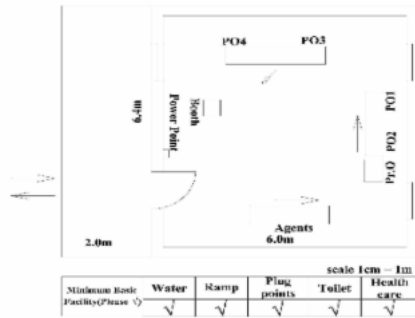

கையொப்பம்

Nazri Naksha

Google Map View

Polling Station Building Front View

Polling Station Front View

Cad View

Key MAP View

| | | | | | | | | | | | |
|----|------------|--|--------------------|----|------------|---|--------------------|----|------------|--|--------------------|
| 1 | NZJ2855096 | பெயர் : ஷரின்குமார் தந்தை பெயர்: ரங்கநாதன் வீட்டு எண் : 00 வயது : 19 பாலினம் : ஆண் | Photo is available | 2 | NZJ1442854 | பெயர் : சின்னப்பொண்ணு கணவர் பெயர்: தவிடன் வீட்டு எண் : 1 வயது : 65 பாலினம் : பெண் | Photo is available | 3 | NZJ1089366 | பெயர் : சக்திவேல் தந்தை பெயர்: தனபால் வீட்டு எண் : 1 வயது : 52 பாலினம் : ஆண் | Photo is available |
| 4 | NZJ1317916 | பெயர் : வசந்தா கணவர் பெயர்: மலையான் வீட்டு எண் : 1 வயது : 48 பாலினம் : பெண் | Photo is available | 5 | NZJ2417251 | பெயர் : மகாலட்சுமி கணவர் பெயர்: ரங்கநாதன் வீட்டு எண் : 1 வயது : 41 பாலினம் : பெண் | Photo is available | 6 | NZJ0707141 | பெயர் : மகாலட்சுமி கணவர் பெயர்: ரமேஷ் வீட்டு எண் : 1 வயது : 38 பாலினம் : பெண் | Photo is available |
| 7 | NZJ0824102 | பெயர் : பரசுராமன் தந்தை பெயர்: அஞ்சாபுலி வீட்டு எண் : 1 வயது : 37 பாலினம் : ஆண் | Photo is available | 8 | NZJ2417178 | பெயர் : சுகன்யா கணவர் பெயர்: சுந்தரமூர்த்தி வீட்டு எண் : 1 வயது : 33 பாலினம் : பெண் | Photo is available | 9 | NZJ0824086 | பெயர் : பிரபாகரன் தந்தை பெயர்: அன்பழகன் வீட்டு எண் : 1 வயது : 32 பாலினம் : ஆண் | Photo is available |
| 10 | NZJ2384295 | பெயர் : வைதேகி தந்தை பெயர்: முத்தையன் வீட்டு எண் : 1 வயது : 31 பாலினம் : பெண் | Photo is available | 11 | NZJ2261519 | பெயர் : லீலாவதி கணவர் பெயர்: ராமநாதன் வீட்டு எண் : 1 வயது : 29 பாலினம் : பெண் | Photo is available | 12 | NZJ2415073 | பெயர் : பார்வதி கணவர் பெயர்: ராஜாதுரை வீட்டு எண் : 1 வயது : 28 பாலினம் : பெண் | Photo is available |
| 13 | NZJ1399153 | பெயர் : பிரவீன்குமார் தந்தை பெயர்: கிருஷ்ணமூர்த்தி வீட்டு எண் : 1 வயது : 26 பாலினம் : ஆண் | Photo is available | 14 | NZJ2261634 | பெயர் : அருண் குமார் தந்தை பெயர்: கிருஷ்ணமூர்த்தி வீட்டு எண் : 1 வயது : 25 பாலினம் : ஆண் | Photo is available | 15 | NZJ2261501 | பெயர் : சிவக்குமார் தந்தை பெயர்: தவிடன் வீட்டு எண் : 1 வயது : 24 பாலினம் : ஆண் | Photo is available |
| 16 | NZJ2521219 | பெயர் : சுபாஷ் தந்தை பெயர்: முருகன் வீட்டு எண் : 1 வயது : 24 பாலினம் : ஆண் | Photo is available | 17 | NZJ2561199 | பெயர் : பாத்திமா கணவர் பெயர்: ஜெனார்தணன் வீட்டு எண் : 1 வயது : 24 பாலினம் : பெண் | Photo is available | 18 | NZJ2561173 | பெயர் : உமா தந்தை பெயர்: கொளஞ்சி வீட்டு எண் : 1 வயது : 23 பாலினம் : பெண் | Photo is available |
| 19 | NZJ0707083 | பெயர் : பட்டாபிராமன் தந்தை பெயர்: பெருமாள் வீட்டு எண் : 1-5 வயது : 38 பாலினம் : ஆண் | Photo is available | 20 | NZJ0256867 | பெயர் : முத்துலட்சுமி கணவர் பெயர்: தட்சணாமூர்த்தி வீட்டு எண் : 1-10 வயது : 39 பாலினம் : பெண் | Photo is available | 21 | NZJ1229913 | பெயர் : மணிவிரகண்டன் தந்தை பெயர்: புஷ்பராஜ் வீட்டு எண் : 1-10 வயது : 28 பாலினம் : ஆண் | Photo is available |
| 22 | NZJ1317890 | பெயர் : தரணிராஜ் தந்தை பெயர்: புஷ்பராஜ் வீட்டு எண் : 1-10 வயது : 28 பாலினம் : ஆண் | Photo is available | 23 | NZJ0329839 | பெயர் : குண்டுகன்னி கணவர் பெயர்: லட்சுமணன் வீட்டு எண் : 1-13 வயது : 41 பாலினம் : பெண் | Photo is available | 24 | NZJ1229921 | பெயர் : விஜயராஜ் தந்தை பெயர்: வீரன் வீட்டு எண் : 1-13 வயது : 28 பாலினம் : ஆண் | Photo is available |
| 25 | NZJ2765584 | பெயர் : பிரேமா தந்தை பெயர்: வீரன் வீட்டு எண் : 1/13 வயது : 19 பாலினம் : பெண் | Photo is available | 26 | NZJ1229889 | பெயர் : தனலட்சுமி கணவர் பெயர்: பரசுராமன் வீட்டு எண் : 1-17 வயது : 48 பாலினம் : பெண் | Photo is available | 27 | NZJ0824094 | பெயர் : ராஜா தந்தை பெயர்: அஞ்சாபுலி வீட்டு எண் : 1-17 வயது : 35 பாலினம் : ஆண் | Photo is available |
| 28 | NZJ1191246 | பெயர் : தமிழரசி கணவர் பெயர்: ராஜா வீட்டு எண் : 1-17 வயது : 33 பாலினம் : பெண் | Photo is available | 29 | NZJ1191253 | பெயர் : சுகுமதி கணவர் பெயர்: ஆறுமுகம் வீட்டு எண் : 1-17 வயது : 33 பாலினம் : பெண் | Photo is available | 30 | NZJ0970756 | பெயர் : ஆதிலட்சுமி கணவர் பெயர்: பிரபாகரன் வீட்டு எண் : 1-18 வயது : 30 பாலினம் : பெண் | Photo is available |