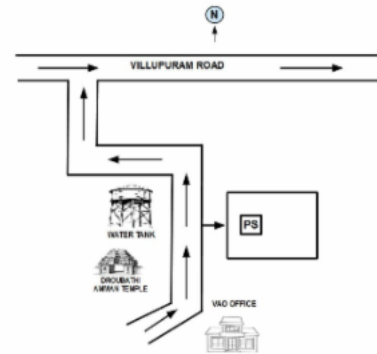

Cad View

Key MAP View