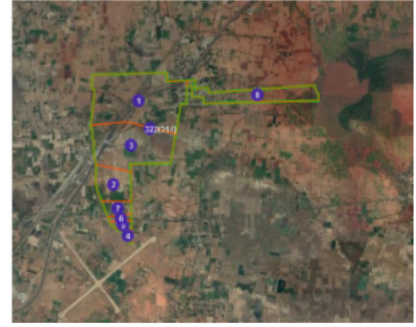

3. வாக்குச் சாவடியின் விவரங்கள்

வாக்குச் சாவடியின் எண் மற்றும் பெயர் : 358 - ஊராட்சி ஒன்றிய துவக்கப்பள்ளி, செங்குறிச்சி-606115 வாக்குச் சாவடியின் முகவரி : ஊராட்சி ஒன்றிய துவக்கப்பள்ளி, செங்குறிச்சி-606115	வாக்குச் சாவடியின் வகைப்பாடு (ஆண்/பெண்/பொது)	பொது
	துணை வாக்குச் சாவடிகளின் எண்ணிக்கை :	0

4. வாக்காளர்களின் எண்ணிக்கை

தொடங்கும் வரிசை எண்	முடியும் வரிசை எண்.	நிகர வாக்காளர்களின் எண்ணிக்கை			
		ஆண்	பெண்	மூன்றாம் பாலினம்	மொத்தம்
1	1051	524	521	0	1045

கையொப்பம்

Nazri Naksha

Google Map View

Polling Station Building Front View