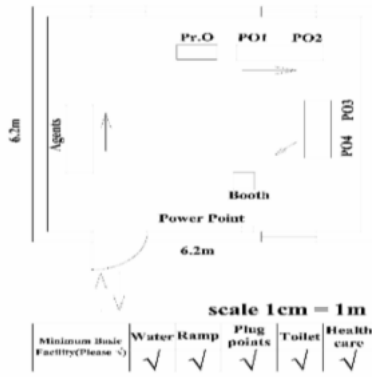

Google Map View

Polling Station Building Front View

Polling Station Front View

Cad View

Key MAP View

1 பெயர் : கதிர்வேல் தந்தை பெயர் : காத்தவராயன் வீட்டு எண் : 0 வயது : 19 பாலினம் : ஆண் Photo is available	NZJ2767622	2 பெயர் : ஜமுனா கணவர் பெயர் : தர்மதுரை வீட்டு எண் : 1 வயது : 32 பாலினம் : பெண் Photo is available	NZJ1318823	3 பெயர் : அலமேலு கணவர் பெயர் : வெங்கடேசன் வீட்டு எண் : 1 வயது : 31 பாலினம் : பெண் Photo is available	NZJ0973453
4 பெயர் : சுரேந்திரன் தந்தை பெயர் : சுப்புராயன் வீட்டு எண் : 1 வயது : 25 பாலினம் : ஆண் Photo is available	NZJ1463447	5 பெயர் : சந்தியா கணவர் பெயர் : ராஜா வீட்டு எண் : 1 வயது : 25 பாலினம் : பெண் Photo is available	NZJ2403012	6 பெயர் : மீனா கணவர் பெயர் : வெங்கடேசன் வீட்டு எண் : 1 வயது : 25 பாலினம் : பெண் Photo is available	NZJ2403111
7 பெயர் : ராதிகா கணவர் பெயர் : அய்யனார் வீட்டு எண் : 1 வயது : 24 பாலினம் : பெண் Photo is available	NZJ2516383	8 பெயர் : திவ்யா தந்தை பெயர் : அய்யனார் வீட்டு எண் : 1 வயது : 21 பாலினம் : பெண் Photo is available	NZJ2617843	9 பெயர் : மணிராஜ் தந்தை பெயர் : காசிமணி வீட்டு எண் : 1/271 வயது : 38 பாலினம் : ஆண் Photo is available	NZJ2535730
10 பெயர் : ஆசிர்வாதம் தந்தை பெயர் : ராஜேந்திரன் வீட்டு எண் : 2/3 வயது : 33 பாலினம் : ஆண் Photo is available	NZJ2262459	11 பெயர் : விஜய் தந்தை பெயர் : குப்புசாமி வீட்டு எண் : 2/639 வயது : 24 பாலினம் : ஆண் Photo is available	NZJ2262483	12 பெயர் : பிரகாஷ் தந்தை பெயர் : வேலு வீட்டு எண் : 4 வயது : 24 பாலினம் : ஆண் Photo is available	NZJ2262392
13 பெயர் : அய்யனார் தந்தை பெயர் : மாணிக்கம் வீட்டு எண் : 5ஏ வயது : 20 பாலினம் : ஆண் Photo is available	NZJ2658318	14 பெயர் : சக்திவேல் தந்தை பெயர் : நாராயணசாமி வீட்டு எண் : 8 வயது : 33 பாலினம் : ஆண் Photo is available	NZJ0826032	15 பெயர் : வினாயகம் தந்தை பெயர் : சுப்பிரமணியன் வீட்டு எண் : 8-4 வயது : 27 பாலினம் : ஆண் Photo is available	NZJ2262384
16 பெயர் : சம்பத் தந்தை பெயர் : மண்ணப்பன் வீட்டு எண் : 8-13 வயது : 27 பாலினம் : ஆண் Photo is available	NZJ1415090	17 பெயர் : பிரியா கணவர் பெயர் : ஏழுமலை வீட்டு எண் : 8-13 வயது : 26 பாலினம் : பெண் Photo is available	NZJ1415082	18 பெயர் : தமிழரசன் தந்தை பெயர் : குழந்தைவேலு வீட்டு எண் : 8/13 வயது : 21 பாலினம் : ஆண் Photo is available	NZJ2705978
19 பெயர் : சந்தோஷ்குமார் தந்தை பெயர் : வெங்கடேசன் வீட்டு எண் : 8-23 வயது : 31 பாலினம் : ஆண் Photo is available	NZJ1020924	20 பெயர் : காமட்சி கணவர் பெயர் : இராமசந்திரன் வீட்டு எண் : 8/24 வயது : 37 பாலினம் : பெண் Photo is available	NZJ2546109	21 பெயர் : சாந்தி கணவர் பெயர் : சுதாகர் வீட்டு எண் : 8-27 வயது : 31 பாலினம் : பெண் Photo is available	NZJ0833954
22 பெயர் : கொடியான் தந்தை பெயர் : வையாபுரி வீட்டு எண் : 8-36 வயது : 33 பாலினம் : ஆண் Photo is available	NZJ0833749	23 பெயர் : விஜயலட்சுமி தந்தை பெயர் : விஜி வீட்டு எண் : 8-36 வயது : 31 பாலினம் : பெண் Photo is available	NZJ0833731	24 பெயர் : ராமசாமி தந்தை பெயர் : வையாபுரி வீட்டு எண் : 8-36 வயது : 27 பாலினம் : ஆண் Photo is available	NZJ1371996
25 பெயர் : கணேசன் தந்தை பெயர் : நாராயணசாமி வீட்டு எண் : 8-42 வயது : 37 பாலினம் : ஆண் Photo is available	NZJ0131276	26 பெயர் : இராமகிருஷ்ணன் தந்தை பெயர் : ரங்கசாமி வீட்டு எண் : 9 வயது : 31 பாலினம் : ஆண் Photo is available	NZJ0825844	27 பெயர் : சரவணன் தந்தை பெயர் : ரங்கநாதன் வீட்டு எண் : 9-38 வயது : 29 பாலினம் : ஆண் Photo is available	NZJ0973461
28 பெயர் : வீரப்பன் தந்தை பெயர் : ரெங்கநாதன் வீட்டு எண் : 10-6 வயது : 35 பாலினம் : ஆண் Photo is available	NZJ0521732	29 பெயர் : கருணாமுர்த்தி தந்தை பெயர் : கணேசன் வீட்டு எண் : 10/67 வயது : 22 பாலினம் : ஆண் Photo is available	NZJ2546968	30 பெயர் : கீர்த்திகா தந்தை பெயர் : ஆனந்தன் வீட்டு எண் : 10-146 வயது : 25 பாலினம் : பெண் Photo is available	NZJ2414407