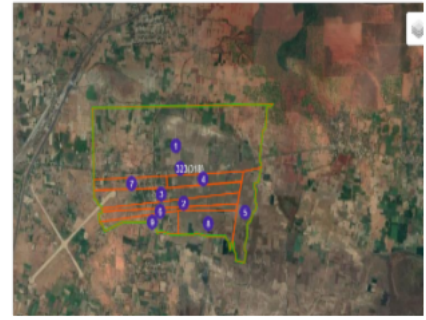

Google Map View