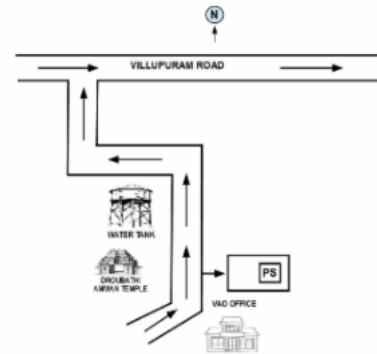

Google Map View

Polling Station Building Front View

Polling Station Front View

Cad View

Key MAP View

1 பெயர் : கதிர்வேல் தந்தை பெயர் : காத்தவராயன் வீட்டு எண் : 0 வயது : 19 பாலினம் : ஆண் Photo is available	NZJ2767622	2 பெயர் : ஜமுனா கணவர் பெயர் : தர்மதுரை வீட்டு எண் : 1 வயது : 32 பாலினம் : பெண் Photo is available	NZJ1318823	3 பெயர் : அலமேலு கணவர் பெயர் : வெங்கடேசன் வீட்டு எண் : 1 வயது : 31 பாலினம் : பெண் Photo is available	NZJ0973453
4 பெயர் : சுரேந்திரன் தந்தை பெயர் : சுப்புராயன் வீட்டு எண் : 1 வயது : 25 பாலினம் : ஆண் Photo is available	NZJ1463447	5 பெயர் : சந்தியா கணவர் பெயர் : ராஜா வீட்டு எண் : 1 வயது : 25 பாலினம் : பெண் Photo is available	NZJ2403012	6 பெயர் : மீனா கணவர் பெயர் : வெங்கடேசன் வீட்டு எண் : 1 வயது : 25 பாலினம் : பெண் Photo is available	NZJ2403111
7 பெயர் : ராதிகா கணவர் பெயர் : அய்யனார் வீட்டு எண் : 1 வயது : 24 பாலினம் : பெண் Photo is available	NZJ2516383	8 பெயர் : திவ்யா தந்தை பெயர் : அய்யனார் வீட்டு எண் : 1 வயது : 21 பாலினம் : பெண் Photo is available	NZJ2617843	9 பெயர் : மணிராஜ் தந்தை பெயர் : காசிமணி வீட்டு எண் : 1/271 வயது : 38 பாலினம் : ஆண் Photo is available	NZJ2535730
10 பெயர் : ஆசிர்வாதம் தந்தை பெயர் : ராஜேந்திரன் வீட்டு எண் : 2/3 வயது : 33 பாலினம் : ஆண் Photo is available	NZJ2262459	11 பெயர் : விஜய் தந்தை பெயர் : குப்புசாமி வீட்டு எண் : 2/639 வயது : 24 பாலினம் : ஆண் Photo is available	NZJ2262483	12 பெயர் : பிரகாஷ் தந்தை பெயர் : வேலு வீட்டு எண் : 4 வயது : 24 பாலினம் : ஆண் Photo is available	NZJ2262392
13 பெயர் : அய்யனார் தந்தை பெயர் : மாணிக்கம் வீட்டு எண் : 5ஏ வயது : 20 பாலினம் : ஆண் Photo is available	NZJ2658318	14 பெயர் : சக்திவேல் தந்தை பெயர் : நாராயணசாமி வீட்டு எண் : 8 வயது : 33 பாலினம் : ஆண் Photo is available	NZJ0826032	15 பெயர் : வினாயகம் தந்தை பெயர் : சுப்பிரமணியன் வீட்டு எண் : 8-4 வயது : 27 பாலினம் : ஆண் Photo is available	NZJ2262384
16 பெயர் : சம்பத் தந்தை பெயர் : மண்ணப்பன் வீட்டு எண் : 8-13 வயது : 27 பாலினம் : ஆண் Photo is available	NZJ1415090	17 பெயர் : பிரியா கணவர் பெயர் : ஏழுமலை வீட்டு எண் : 8-13 வயது : 26 பாலினம் : பெண் Photo is available	NZJ1415082	18 பெயர் : தமிழரசன் தந்தை பெயர் : குழந்தைவேலு வீட்டு எண் : 8/13 வயது : 21 பாலினம் : ஆண் Photo is available	NZJ2705978
19 பெயர் : சந்தோஷ்குமார் தந்தை பெயர் : வெங்கடேசன் வீட்டு எண் : 8-23 வயது : 31 பாலினம் : ஆண் Photo is available	NZJ1020924	20 பெயர் : காமட்சி கணவர் பெயர் : இராமசந்திரன் வீட்டு எண் : 8/24 வயது : 37 பாலினம் : பெண் Photo is available	NZJ2546109	21 பெயர் : சாந்தி கணவர் பெயர் : சுதாகர் வீட்டு எண் : 8-27 வயது : 31 பாலினம் : பெண் Photo is available	NZJ0833954
22 பெயர் : கொடியான் தந்தை பெயர் : வையாபுரி வீட்டு எண் : 8-36 வயது : 33 பாலினம் : ஆண் Photo is available	NZJ0833749	23 பெயர் : விஜயலட்சுமி தந்தை பெயர் : விஜி வீட்டு எண் : 8-36 வயது : 31 பாலினம் : பெண் Photo is available	NZJ0833731	24 பெயர் : ராமசாமி தந்தை பெயர் : வையாபுரி வீட்டு எண் : 8-36 வயது : 27 பாலினம் : ஆண் Photo is available	NZJ1371996
25 பெயர் : கணேசன் தந்தை பெயர் : நாராயணசாமி வீட்டு எண் : 8-42 வயது : 37 பாலினம் : ஆண் Photo is available	NZJ0131276	26 பெயர் : இராமகிருஷ்ணன் தந்தை பெயர் : ரங்கசாமி வீட்டு எண் : 9 வயது : 31 பாலினம் : ஆண் Photo is available	NZJ0825844	27 பெயர் : சரவணன் தந்தை பெயர் : ரங்கநாதன் வீட்டு எண் : 9-38 வயது : 29 பாலினம் : ஆண் Photo is available	NZJ0973461
28 பெயர் : வீரப்பன் தந்தை பெயர் : ரெங்கநாதன் வீட்டு எண் : 10-6 வயது : 35 பாலினம் : ஆண் Photo is available	NZJ0521732	29 பெயர் : கருணாமுர்த்தி தந்தை பெயர் : கணேசன் வீட்டு எண் : 10/67 வயது : 22 பாலினம் : ஆண் Photo is available	NZJ2546968	30 பெயர் : கீர்த்திகா தந்தை பெயர் : ஆனந்தன் வீட்டு எண் : 10-146 வயது : 25 பாலினம் : பெண் Photo is available	NZJ2414407