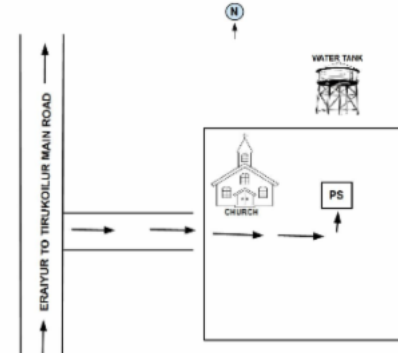

Key MAP View