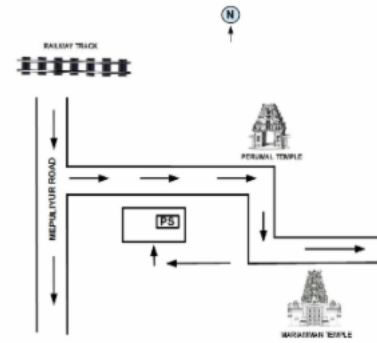

Cad View

Key MAP View