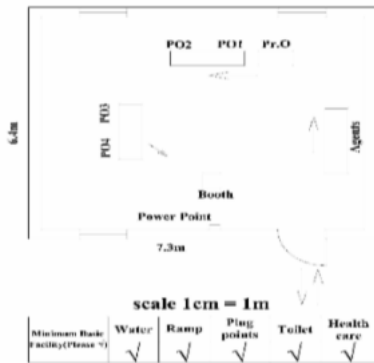

Cad View

Key MAP View