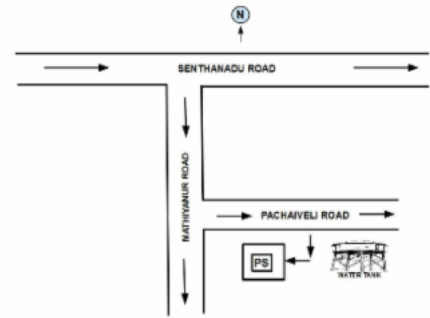

கையொப்பம்

Nazri Naksha

Google Map View

Polling Station Building Front View

Polling Station Front View

Cad View

Key MAP View

| | | | | | | | | |
|---|------------|--------------------|---|------------|--------------------|--|------------|--------------------|
| 1 பெயர் : ராமதாஸ் தந்தை பெயர்: ராமசாமி வீட்டு எண் : 1 வயது : 48 பாலினம் : ஆண் | NZJ0341420 | Photo is available | 2 பெயர் : பாக்கியலட்சுமி கணவர் பெயர்: ரமேஷ் வீட்டு எண் : 1 வயது : 40 பாலினம் : பெண் | NZJ0458620 | Photo is available | 3 பெயர் : சகுந்தலா கணவர் பெயர்: முத்துராமன் வீட்டு எண் : 1 வயது : 38 பாலினம் : பெண் | NZJ0458612 | Photo is available |
| 4 பெயர் : ஏழுமலை தந்தை பெயர்: தங்கராசு வீட்டு எண் : 1 வயது : 36 பாலினம் : ஆண் | NZJ0132514 | Photo is available | 5 பெயர் : பாஸ்கர் தந்தை பெயர்: மணவாளன் வீட்டு எண் : 1 வயது : 33 பாலினம் : ஆண் | NZJ0557090 | Photo is available | 6 பெயர் : சிவசக்தி தந்தை பெயர்: சக்கு பாம் வீட்டு எண் : 1 வயது : 32 பாலினம் : பெண் | NZJ1117696 | Photo is available |
| 7 பெயர் : சத்தியா கணவர் பெயர்: சவிராஜன் வீட்டு எண் : 1 வயது : 32 பாலினம் : பெண் | NZJ1117704 | Photo is available | 8 பெயர் : சாந்திபிரியா கணவர் பெயர்: கோதண்டபாணி வீட்டு எண் : 1 வயது : 29 பாலினம் : பெண் | NZJ1117654 | Photo is available | 9 பெயர் : மகேந்திரன் தந்தை பெயர்: கொளஞ்சி வீட்டு எண் : 1 வயது : 29 பாலினம் : ஆண் | NZJ1259423 | Photo is available |
| 10 பெயர் : சந்தியா கணவர் பெயர்: கதிர்வேல் வீட்டு எண் : 1 வயது : 27 பாலினம் : பெண் | NZJ1410786 | Photo is available | 11 பெயர் : தேவி கணவர் பெயர்: கோவிந்தன் வீட்டு எண் : 1-1 வயது : 35 பாலினம் : பெண் | NZJ0584466 | Photo is available | 12 பெயர் : மீனா கணவர் பெயர்: ஏழுமலை வீட்டு எண் : 1-1A வயது : 32 பாலினம் : பெண் | NZJ1362524 | Photo is available |
| 13 பெயர் : கார்த்திகேயன் ஆ தந்தை பெயர்: ஆறுமுகம் வீட்டு எண் : 1/3 வயது : 20 பாலினம் : ஆண் | NZJ2729606 | Photo is available | 14 பெயர் : அரிஷ்மா மகேந்திரன் கணவர் பெயர்: மகேந்திரன் வீட்டு எண் : 1/4 வயது : 24 பாலினம் : பெண் | NZJ2846418 | Photo is available | 15 பெயர் : லட்சுமி கணவர் பெயர்: அம்மாசி வீட்டு எண் : 1-4A வயது : 39 பாலினம் : பெண் | NZJ0710293 | Photo is available |
| 16 பெயர் : ரேவதி கணவர் பெயர்: செல்வராஜ் வீட்டு எண் : 1-7 வயது : 36 பாலினம் : பெண் | NZJ1529676 | Photo is available | 17 பெயர் : சின்னபையன் தந்தை பெயர்: காத்தவராயன் வீட்டு எண் : 1-9 வயது : 75 பாலினம் : ஆண் | NZJ0458646 | Photo is available | 18 பெயர் : இந்திரா கணவர் பெயர்: சின்னப்பையன் வீட்டு எண் : 1-9 வயது : 57 பாலினம் : பெண் | NZJ1090299 | Photo is available |
| 19 பெயர் : மேரி கணவர் பெயர்: தனபால் வீட்டு எண் : 1-9 வயது : 51 பாலினம் : பெண் | NZJ1193796 | Photo is available | 20 பெயர் : ராமராஜன் தந்தை பெயர்: ராசு வீட்டு எண் : 1-9 வயது : 33 பாலினம் : ஆண் | NZJ0584474 | Photo is available | 21 பெயர் : பாலமுருகன் தந்தை பெயர்: தனபால் வீட்டு எண் : 1-9 வயது : 31 பாலினம் : ஆண் | NZJ1193770 | Photo is available |
| 22 பெயர் : பிரபுதேவா தந்தை பெயர்: தனபால் வீட்டு எண் : 1-9 வயது : 30 பாலினம் : ஆண் | NZJ1193762 | Photo is available | 23 பெயர் : விக்னேஷ்ம தந்தை பெயர்: மணவாளன் வீட்டு எண் : 1/10 வயது : 22 பாலினம் : ஆண் | NZJ2715464 | Photo is available | 24 பெயர் : விஷ்ணு தந்தை பெயர்: ஏழுமலை வீட்டு எண் : 1/10 வயது : 20 பாலினம் : ஆண் | NZJ2847093 | Photo is available |
| 25 பெயர் : சங்கீதா கணவர் பெயர்: சதீஷ் வீட்டு எண் : 1-11 வயது : 33 பாலினம் : பெண் | NZJ1362516 | Photo is available | 26 பெயர் : அம்சவள்ளி கணவர் பெயர்: ராமராஜன் வீட்டு எண் : 1/30 வயது : 30 பாலினம் : பெண் | NZJ2263168 | Photo is available | 27 பெயர் : மகாலட்சுமி கணவர் பெயர்: ராசு வீட்டு எண் : 1-31 வயது : 30 பாலினம் : பெண் | NZJ2263002 | Photo is available |
| 28 பெயர் : நாகராஜன் தந்தை பெயர்: குப்புசாமி வீட்டு எண் : 1-31 வயது : 27 பாலினம் : ஆண் | NZJ1477314 | Photo is available | 29 பெயர் : மகேஷ் கணவர் பெயர்: குமார் வீட்டு எண் : 1-32 வயது : 35 பாலினம் : பெண் | NZJ0458661 | Photo is available | 30 பெயர் : செளந்தர்யா தந்தை பெயர்: பாவாடை வீட்டு எண் : 1/35 வயது : 22 பாலினம் : பெண் | NZJ2479947 | Photo is available |