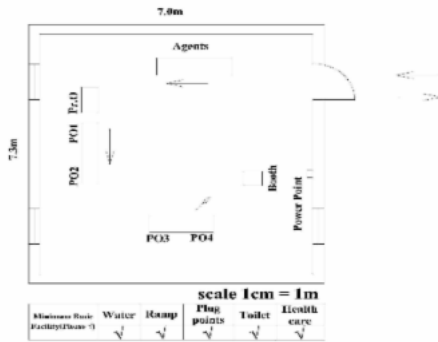

Google Map View

Polling Station Building Front View

Polling Station Front View

Cad View

Key MAP View

1 பெயர் : கீர்த்தி தந்தை பெயர்: விஜயகாந்த் வீட்டு எண் : 1 வயது : 23 பாலினம் : பெண் Photo is available	NZJ2422566	2 பெயர் : சாமுண்டல்வரி கணவர் பெயர்: சுந்தர்ராஜன் வீட்டு எண் : 5-80 வயது : 45 பாலினம் : பெண் Photo is available	KWX2251874	3 பெயர் : ராஜீவ்காந்தி தந்தை பெயர்: சின்னராசு வீட்டு எண் : 5/108 வயது : 43 பாலினம் : ஆண் Photo is available	KWX2306785
4 பெயர் : நந்தினி பிரியா தந்தை பெயர்: ராஜீவ்காந்தி வீட்டு எண் : 5/108 வயது : 20 பாலினம் : பெண் Photo is available	NZJ2622959	5 பெயர் : ரேவதி கணவர் பெயர்: ராஜீவ்காந்தி வீட்டு எண் : 5-108A வயது : 41 பாலினம் : பெண் Photo is available	NZJ0458901	6 பெயர் : வசந்தா கணவர் பெயர்: வீரசுந்தரம் வீட்டு எண் : 5/580 வயது : 28 பாலினம் : பெண் Photo is available	NZJ2524742
7 பெயர் : லட்சுமி கணவர் பெயர்: ரவிசந்திரன் வீட்டு எண் : 5/608 வயது : 44 பாலினம் : பெண் Photo is available	NZJ2654598	8 பெயர் : சுமித்ரா தந்தை பெயர்: குப்புசாமி வீட்டு எண் : 5/669 வயது : 23 பாலினம் : பெண் Photo is available	NZJ2524809	9 பெயர் : ரம்யா கணவர் பெயர்: கௌதம் வீட்டு எண் : 6 வயது : 30 பாலினம் : பெண் Photo is available	NZJ2405009
10 பெயர் : வைதேகி கணவர் பெயர்: வரதராஜ் வீட்டு எண் : 27A வயது : 41 பாலினம் : பெண் Photo is available	NZJ0975292	11 பெயர் : வேல்முருகன் தந்தை பெயர்: பரந்தாமன் வீட்டு எண் : 65-G வயது : 34 பாலினம் : ஆண் Photo is available	NZJ0584383	12 பெயர் : தனம் கணவர் பெயர்: பாண்டியன் வீட்டு எண் : 94A வயது : 40 பாலினம் : பெண் Photo is available	NZJ1231216
13 பெயர் : வசந்தி கணவர் பெயர்: வீரச்செல்வன் வீட்டு எண் : 578 வயது : 37 பாலினம் : பெண் Photo is available	NZJ0522268	14 பெயர் : தீபா கணவர் பெயர்: தணிகாசலம் வீட்டு எண் : 589 வயது : 30 பாலினம் : பெண் Photo is available	NZJ0974824	15 பெயர் : ராமன் தந்தை பெயர்: சுப்புராயலு வீட்டு எண் : 622 வயது : 43 பாலினம் : ஆண் Photo is available	KWX2251866
16 பெயர் : பவித்ரா தெவி கணவர் பெயர்: வேல்மணி வீட்டு எண் : 686 வயது : 25 பாலினம் : பெண் Photo is available	NZJ1476878	17 பெயர் : வரதராஜன் தந்தை பெயர்: குப்புசாமி வீட்டு எண் : 687 வயது : 44 பாலினம் : ஆண் Photo is available	KWX1950732	18 பெயர் : நாகவள்ளி தந்தை பெயர்: அம்மாசி வீட்டு எண் : 690 வயது : 46 பாலினம் : பெண் Photo is available	KWX2306769
19 பெயர் : மேகராஜ் தந்தை பெயர்: சின்னராஜா வீட்டு எண் : 691 வயது : 46 பாலினம் : ஆண் Photo is available	KWX2306777	20 பெயர் : சாந்தி கணவர் பெயர்: பாக்கியராஜ் வீட்டு எண் : 693 வயது : 54 பாலினம் : பெண் Photo is available	KWX2306793	21 பெயர் : வீரப்பத்திரன் தந்தை பெயர்: முத்துவேல் வீட்டு எண் : 705 வயது : 41 பாலினம் : ஆண் Photo is available	NZJ0458885
22 பெயர் : அஞ்சாறு பவுணு கணவர் பெயர்: வீரபத்திரன் வீட்டு எண் : 705 வயது : 39 பாலினம் : பெண் Photo is available	NZJ0458893				