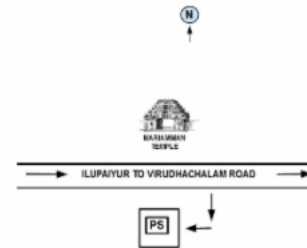

Cad View

Key MAP View