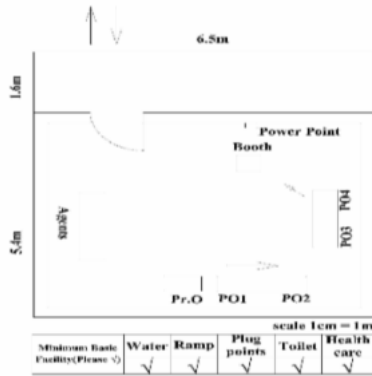

Cad View

Key MAP View