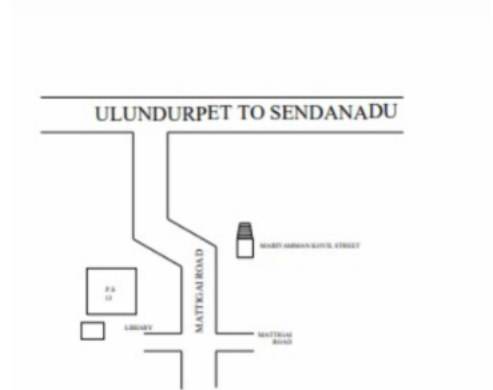

Key MAP View