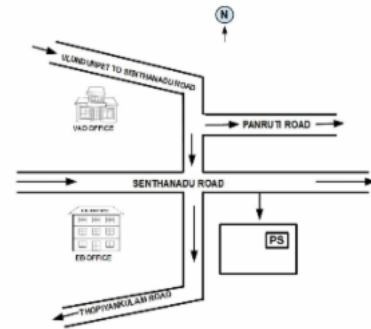

Cad View

Key MAP View