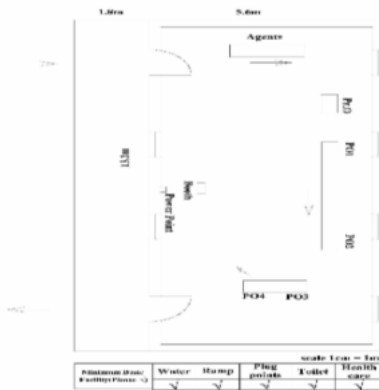

Cad View

Key MAP View