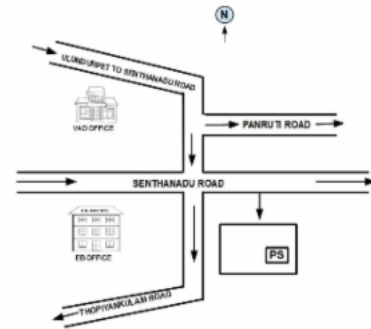

Cad View

Key MAP View