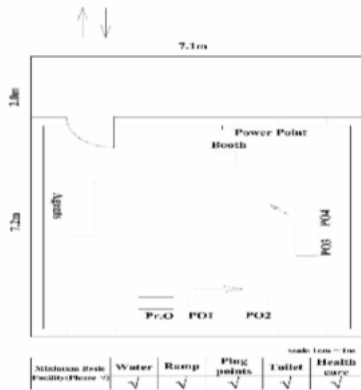

கையொப்பம்

Nazri Naksha

Google Map View

Polling Station Building Front View

Polling Station Front View

Cad View

Key MAP View

| | | | | | |
|--|------------|--|------------|---|------------|
| 1 பெயர் : சிவகாமி கணவர் பெயர் : தனுசு வீட்டு எண் : 1 வயது : 50 பாலினம் : பெண் Photo is available | NZJ1022748 | 2 பெயர் : ரவி தந்தை பெயர் : தண்டபாளி வீட்டு எண் : 1 வயது : 44 பாலினம் : ஆண் Photo is available | NZJ1022656 | 3 பெயர் : ஜெயபிரதா கணவர் பெயர் : அம்மாசி வீட்டு எண் : 1 வயது : 42 பாலினம் : பெண் Photo is available | NZJ0460709 |
| 4 பெயர் : விஜயகுமார் தந்தை பெயர் : நாவப்பன் வீட்டு எண் : 1 வயது : 33 பாலினம் : ஆண் Photo is available | NZJ1259704 | 5 பெயர் : சம்பத்குமார் தந்தை பெயர் : சக்கரபாளி வீட்டு எண் : 1 வயது : 32 பாலினம் : ஆண் Photo is available | NZJ0828749 | 6 பெயர் : ஆதிலட்சுமி தந்தை பெயர் : அன்புராஜ் வீட்டு எண் : 1 வயது : 32 பாலினம் : பெண் Photo is available | NZJ0828780 |
| 7 பெயர் : ராஜ்குமார் தந்தை பெயர் : தனுசு வீட்டு எண் : 1 வயது : 31 பாலினம் : ஆண் Photo is available | NZJ1022581 | 8 பெயர் : கணபதி தந்தை பெயர் : செல்வராஜ் வீட்டு எண் : 1 வயது : 28 பாலினம் : ஆண் Photo is available | NZJ1320647 | 9 பெயர் : மவுன்ராஜ் தந்தை பெயர் : மாயகிருஷ்ணன் வீட்டு எண் : 1 வயது : 28 பாலினம் : ஆண் Photo is available | NZJ1195783 |
| 10 பெயர் : அஜித்குமார் தந்தை பெயர் : அறிவழகன் வீட்டு எண் : 1 வயது : 28 பாலினம் : ஆண் Photo is available | NZJ1195791 | 11 பெயர் : எழிலரசி தந்தை பெயர் : காசிநாதன் வீட்டு எண் : 1 வயது : 27 பாலினம் : பெண் Photo is available | NZJ1320621 | 12 பெயர் : ராஜேஷ்வரி கணவர் பெயர் : அபிலாஷ் வீட்டு எண் : 1 வயது : 27 பாலினம் : பெண் Photo is available | NZJ2348159 |
| 13 பெயர் : பிரசன்னியா கணவர் பெயர் : மவுன்ராஜ் வீட்டு எண் : 1 வயது : 26 பாலினம் : பெண் Photo is available | NZJ2347631 | 14 பெயர் : கௌதமன் தந்தை பெயர் : காசிபதி வீட்டு எண் : 1 வயது : 24 பாலினம் : ஆண் Photo is available | NZJ2370781 | 15 பெயர் : ஜெகதிஷ்வரி கணவர் பெயர் : ஜெயவீரன் வீட்டு எண் : 1 வயது : 22 பாலினம் : பெண் Photo is available | NZJ2521425 |
| 16 பெயர் : அபினாஷ் தந்தை பெயர் : கார்த்திகேயன் வீட்டு எண் : 1 வயது : 20 பாலினம் : ஆண் Photo is available | NZJ2697225 | 17 பெயர் : கௌதமன் தந்தை பெயர் : முருகன் வீட்டு எண் : 1/105 வயது : 25 பாலினம் : ஆண் Photo is available | NZJ1530518 | 18 பெயர் : முனுசாமி தந்தை பெயர் : மண்டலம் வீட்டு எண் : 2 வயது : 61 பாலினம் : ஆண் Photo is available | NZJ2193324 |
| 19 பெயர் : பெருமாள் தந்தை பெயர் : மாயவன் வீட்டு எண் : 2 வயது : 58 பாலினம் : ஆண் Photo is available | KWX2489409 | 20 பெயர் : ராஜேஸ்வரி கணவர் பெயர் : பெருமாள் வீட்டு எண் : 2 வயது : 52 பாலினம் : பெண் Photo is available | KWX2489391 | 21 பெயர் : ஜெயசீலன் தந்தை பெயர் : ரங்கநாதன் வீட்டு எண் : 2 வயது : 36 பாலினம் : ஆண் Photo is available | NZJ0136218 |
| 22 பெயர் : பிரகாஷ் தந்தை பெயர் : ஏழுமலை வீட்டு எண் : 2 வயது : 33 பாலினம் : ஆண் Photo is available | NZJ0712190 | 23 பெயர் : ரஞ்சனி கணவர் பெயர் : ராஜ்குமார் வீட்டு எண் : 2 வயது : 25 பாலினம் : பெண் Photo is available | NZJ2678662 | 24 பெயர் : விஜயராணி கணவர் பெயர் : விஷ்ணு வீட்டு எண் : 2 வயது : 24 பாலினம் : பெண் Photo is available | NZJ2697167 |
| 25 பெயர் : ராஜதுரை தந்தை பெயர் : ரெங்கநாதன் வீட்டு எண் : 2-21 வயது : 34 பாலினம் : ஆண் Photo is available | NZJ1259712 | 26 பெயர் : கார்த்திக் தந்தை பெயர் : முருகேசன் வீட்டு எண் : 2-113 வயது : 47 பாலினம் : ஆண் Photo is available | NZJ0136135 | 27 பெயர் : அஞ்சலாட்சி கணவர் பெயர் : கார்த்திகேயன் வீட்டு எண் : 2-113 வயது : 36 பாலினம் : பெண் Photo is available | NZJ0978213 |
| 28 பெயர் : விஜயலட்சுமி கணவர் பெயர் : சக்திவேல் வீட்டு எண் : 2-117 வயது : 36 பாலினம் : பெண் Photo is available | NZJ0978288 | 29 பெயர் : அஜிஷ்பிரபு தந்தை பெயர் : தவமுருகன் வீட்டு எண் : 2/141 வயது : 26 பாலினம் : ஆண் Photo is available | NZJ1401975 | 30 பெயர் : விஷ்ணு தந்தை பெயர் : மணிகண்டன் வீட்டு எண் : 2-144 வயது : 22 பாலினம் : ஆண் Photo is available | NZJ2521474 |