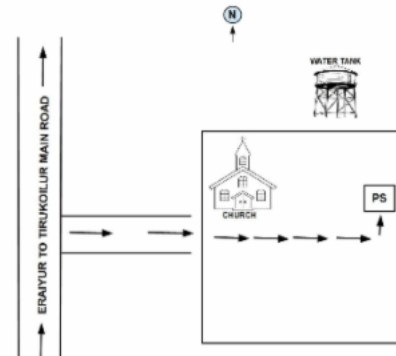

Cad View

Key MAP View