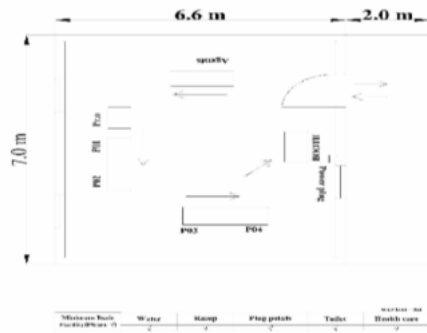

Cad View

Key MAP View