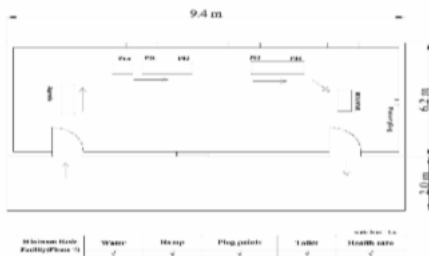

கையொப்பம்

Nazri Naksha

Google Map View

Polling Station Building Front View

Polling Station Front View

Cad View

Key MAP View

சட்டமன்றத் தொகுதியின் எண் மற்றும் பெயர் : 77-உளுந்தூர்பேட்டை பிரிவு எண் மற்றும் பெயர் 1-அதையூர் (வ.கி) & (ஊ), பூண்டி மெயின் ரோடு