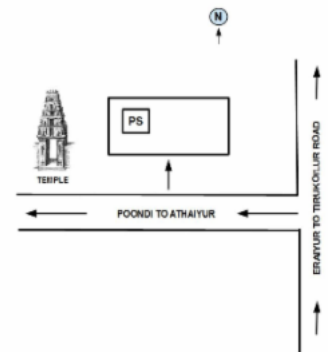

3. வாக்குச் சாவடியின் விவரங்கள்

| | | |
|--|---|-------------|
| வாக்குச் சாவடியின் எண் மற்றும் பெயர் : 43 - அரசு உயர்நிலைப்பள்ளி, கிழக்கு பகுதி, அதையூர்-607201 வாக்குச் சாவடியின் முகவரி : அரசு உயர்நிலைப்பள்ளி, கிழக்கு பகுதி, அதையூர்-607201 | வாக்குச் சாவடியின் வகைப்பாடு (ஆண்/பெண்/பொது) | பொது |
| | துணை வாக்குச் சாவடிகளின் எண்ணிக்கை : | 0 |

கையொப்பம்

Nazri Naksha

Google Map View

Polling Station Building Front View

Polling Station Front View

Cad View

Key MAP View

சட்டமன்றத் தொகுதியின் எண் மற்றும் பெயர் : 77-உளுந்தூர்பேட்டை பிரிவு எண் மற்றும் பெயர் 1-அதையூர் (வ.கி) & (ஊ), பூண்டி மெயின் ரோடு