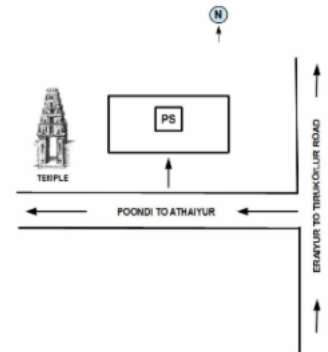

Google Map View

Polling Station Building Front View

Polling Station Front View

Cad View

Key MAP View

1 பெயர் : கொளஞ்சி தந்தை பெயர்: சடையன் வீட்டு எண் : 1 வயது : 44 பாலினம் : ஆண்	NZJ0604850 Photo is available	2 பெயர் : ராஜேந்திரன் தாயின் பெயர்: ரங்கநாயகி வீட்டு எண் : 1 வயது : 41 பாலினம் : ஆண்	NZJ0468595 Photo is available	3 பெயர் : தேவி கணவர் பெயர்: சண்முகம் வீட்டு எண் : 1 வயது : 36 பாலினம் : பெண்	NZJ0731588 Photo is available
4 பெயர் : மணிவேல் தந்தை பெயர்: அரசன் வீட்டு எண் : 1 வயது : 32 பாலினம் : ஆண்	NZJ0731513 Photo is available	5 பெயர் : ஜனார்த்தனன் தந்தை பெயர்: கோவிந்தராஜ் வீட்டு எண் : 1 வயது : 32 பாலினம் : ஆண்	NZJ0731638 Photo is available	6 பெயர் : புவனேஸ்வரி தந்தை பெயர்: வெங்கடேசன் வீட்டு எண் : 1 வயது : 31 பாலினம் : பெண்	NZJ0731497 Photo is available
7 பெயர் : ஆறுமுகம் தந்தை பெயர்: வீராசாமி வீட்டு எண் : 1 வயது : 31 பாலினம் : ஆண்	NZJ0731562 Photo is available	8 பெயர் : ஜெயராஜ் தந்தை பெயர்: குப்பன் வீட்டு எண் : 1 வயது : 29 பாலினம் : ஆண்	NZJ1126903 Photo is available	9 பெயர் : அலமேலு கணவர் பெயர்: தாமோதரன் வீட்டு எண் : 1 வயது : 28 பாலினம் : பெண்	NZJ1425941 Photo is available
10 பெயர் : சித்திரா கணவர் பெயர்: ஆறுமுகம் வீட்டு எண் : 2 வயது : 49 பாலினம் : பெண்	JSQ3163771 Photo is available	11 பெயர் : அன்பழகன் தந்தை பெயர்: துரைசாமி வீட்டு எண் : 2 வயது : 43 பாலினம் : ஆண்	JSQ3004587 Photo is available	12 பெயர் : விஜயராகவன் தந்தை பெயர்: குப்பன் வீட்டு எண் : 2 வயது : 32 பாலினம் : ஆண்	NZJ0731620 Photo is available
13 பெயர் : சீத்தாராமன் தந்தை பெயர்: குப்பன் வீட்டு எண் : 2-3 வயது : 34 பாலினம் : ஆண்	NZJ0526244 Photo is available	14 பெயர் : ஜீவிதா தந்தை பெயர்: சின்னையன் வீட்டு எண் : 2-3 வயது : 33 பாலினம் : பெண்	NZJ0565861 Photo is available	15 பெயர் : குப்பன் தந்தை பெயர்: துரைசாமி வீட்டு எண் : 3 வயது : 58 பாலினம் : ஆண்	JSQ1182948 Photo is available
16 பெயர் : மல்லிகா கணவர் பெயர்: குப்பன் வீட்டு எண் : 3 வயது : 55 பாலினம் : பெண்	NZJ1574094 Photo is available	17 பெயர் : ஆறுமுகம் தந்தை பெயர்: துரைசாமி வீட்டு எண் : 3 வயது : 53 பாலினம் : ஆண்	JSQ3004611 Photo is available	18 பெயர் : விஜயா கணவர் பெயர்: அலகுவேல் வீட்டு எண் : 3 வயது : 37 பாலினம் : பெண்	JSQ3360542 Photo is available
19 பெயர் : பாத்திமா கணவர் பெயர்: ராஜா வீட்டு எண் : 3-16A வயது : 43 பாலினம் : பெண்	NZJ0565903 Photo is available	20 பெயர் : கலியம்மாள் கணவர் பெயர்: செக்கடியான் வீட்டு எண் : 5 வயது : 73 பாலினம் : பெண்	NZJ1574102 Photo is available	21 பெயர் : லோகநாதன் தந்தை பெயர்: செக்கடியான் வீட்டு எண் : 5 வயது : 43 பாலினம் : ஆண்	JSQ1513324 Photo is available
22 பெயர் : சாந்தி தந்தை பெயர்: சங்கர் வீட்டு எண் : 5 வயது : 34 பாலினம் : பெண்	NZJ1201755 Photo is available	23 பெயர் : நவகாந்தி கணவர் பெயர்: முருகன் வீட்டு எண் : 6 வயது : 73 பாலினம் : பெண்	JSQ1184142 Photo is available	24 பெயர் : ராஜேந்திரன் தந்தை பெயர்: முருகன் வீட்டு எண் : 6 வயது : 47 பாலினம் : ஆண்	JSQ3163789 Photo is available
25 பெயர் : முனியன் தந்தை பெயர்: சிங்காரம் வீட்டு எண் : 6 வயது : 31 பாலினம் : ஆண்	NZJ0731398 Photo is available	#2 26 பெயர் : வெங்கடேசன் தந்தை பெயர்: முனியன் வீட்டு எண் : 6A வயது : 57 பாலினம் : ஆண்	JSQ3004660 Photo is available	27 பெயர் : காந்திநிபி கணவர் பெயர்: வெங்கடேசன் வீட்டு எண் : 6A வயது : 50 பாலினம் : பெண்	JSQ3004678 Photo is available
28 பெயர் : வேலுமணி தந்தை பெயர்: முனியன் வீட்டு எண் : 6A வயது : 44 பாலினம் : ஆண்	JSQ3163797 Photo is available	29 பெயர் : சின்னையன் தந்தை பெயர்: கேசவன் வீட்டு எண் : 7 வயது : 56 பாலினம் : ஆண்	NZJ1574128 Photo is available	30 பெயர் : சுப்ரமணி தந்தை பெயர்: வேலாயுதம் வீட்டு எண் : 10 வயது : 73 பாலினம் : ஆண்	JSQ3163805 Photo is available