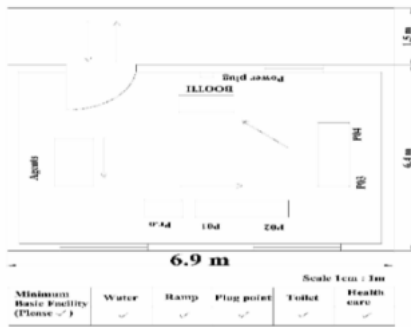

வாக்காளர் பதிவு அலுவலரின்
கையொப்பம்

Nazri Naksha

Google Map View

Polling Station Building Front View

Polling Station Front View

Cad View

Key MAP View

| | | | | | | | | | | | |
|----|------------|------------------------------------------------------------------------------------------------|--------------------|----|------------|------------------------------------------------------------------------------------------------------|--------------------|----|------------|------------------------------------------------------------------------------------------------|--------------------|
| 1 | NZJ2756302 | பெயர் : கவியரசு ஜெகநாதன் தந்தை பெயர்: ஜெகநாதன் வீட்டு எண் : 0 வயது : 21 பாலினம் : ஆண் | Photo is available | 2 | NZJ1584697 | பெயர் : கவியமூர்த்தி தந்தை பெயர்: தேவராசலு வீட்டு எண் : 1 வயது : 62 பாலினம் : ஆண் | Photo is available | 3 | NZJ1584705 | பெயர் : சக்திவேலு கணவர் பெயர்: தேவராசலு வீட்டு எண் : 1 வயது : 55 பாலினம் : பெண் | Photo is available |
| 4 | NZJ1584713 | பெயர் : கோவந்தராசலு தந்தை பெயர்: தேவராசலு வீட்டு எண் : 1 வயது : 53 பாலினம் : ஆண் | Photo is available | 5 | JSQ6351381 | பெயர் : குமுதா கணவர் பெயர்: சக்திவேலு வீட்டு எண் : 1 வயது : 51 பாலினம் : பெண் | Photo is available | 6 | NZJ1584721 | பெயர் : சீனுவாசன் தந்தை பெயர்: தேவராசலு வீட்டு எண் : 1 வயது : 50 பாலினம் : ஆண் | Photo is available |
| 7 | JSQ1181460 | பெயர் : சூமதி கணவர் பெயர்: கோவிந்தராசு வீட்டு எண் : 1 வயது : 47 பாலினம் : பெண் | Photo is available | 8 | JSQ1182294 | பெயர் : சரசு கணவர் பெயர்: சீனுவாசன் வீட்டு எண் : 1 வயது : 47 பாலினம் : பெண் | Photo is available | 9 | NZJ2367829 | பெயர் : ராஜேஷ்வரி கணவர் பெயர்: ராதாகிருஷ்ணன் வீட்டு எண் : 1 வயது : 29 பாலினம் : பெண் | Photo is available |
| 10 | NZJ2367860 | பெயர் : பாலா தந்தை பெயர்: சீனுவாசன் வீட்டு எண் : 1 வயது : 23 பாலினம் : ஆண் | Photo is available | 11 | NZJ2535655 | பெயர் : பாலசந்திரன் தந்தை பெயர்: சின்னதம்பி வீட்டு எண் : 1/1 வயது : 28 பாலினம் : ஆண் | Photo is available | 12 | NZJ1490333 | பெயர் : சீதாராம் தந்தை பெயர்: சீனுவாசன் வீட்டு எண் : 1-1 வயது : 25 பாலினம் : ஆண் | Photo is available |
| 13 | NZJ0988170 | பெயர் : தாமஸ்ஹென்றி தந்தை பெயர்: பர்னபாஸ் வீட்டு எண் : 2-14 வயது : 31 பாலினம் : ஆண் | Photo is available | 14 | NZJ2535607 | பெயர் : ஸ்டாலின் தந்தை பெயர்: காசிநாதன் வீட்டு எண் : 2/42 வயது : 22 பாலினம் : ஆண் | Photo is available | 15 | NZJ1490432 | பெயர் : மணிகண்டன் தந்தை பெயர்: பாண்டியன் வீட்டு எண் : 3 வயது : 25 பாலினம் : ஆண் | Photo is available |
| 16 | NZJ2790848 | பெயர் : அஸ்வினி ராஜேஷ் கணவர் பெயர்: ராஜேஷ் வீட்டு எண் : 3/2 வயது : 24 பாலினம் : பெண் | Photo is available | 17 | JSQ6346209 | பெயர் : தட்சணாமூர்த்தி தந்தை பெயர்: தண்டபாணி வீட்டு எண் : 3-10 வயது : 44 பாலினம் : ஆண் | Photo is available | 18 | JSQ6346183 | பெயர் : சுரேஷ் பாபு தந்தை பெயர்: தண்டபாணி வீட்டு எண் : 3-10 வயது : 42 பாலினம் : ஆண் | Photo is available |
| 19 | NZJ0988162 | பெயர் : கீதா கணவர் பெயர்: சுரேஷ்பாபு வீட்டு எண் : 3-10 வயது : 41 பாலினம் : பெண் | Photo is available | 20 | NZJ2455889 | பெயர் : பிரவீன் குமார் தந்தை பெயர்: பச்சையப்பன் வீட்டு எண் : 3/23 வயது : 24 பாலினம் : ஆண் | Photo is available | 21 | NZJ1127471 | பெயர் : தெய்வீகம் தாயின் பெயர்: குமாரி வீட்டு எண் : 3-25 வயது : 29 பாலினம் : ஆண் | Photo is available |
| 22 | NZJ1127489 | பெயர் : மோகன் தாயின் பெயர்: குமாரி வீட்டு எண் : 3-25 வயது : 28 பாலினம் : ஆண் | Photo is available | 23 | NZJ1490481 | பெயர் : கணேஷ் தந்தை பெயர்: அய்யப்பன் வீட்டு எண் : 3-36 வயது : 25 பாலினம் : ஆண் | Photo is available | 24 | NZJ2296051 | பெயர் : திவ்யா தந்தை பெயர்: ராஜேந்திரன் வீட்டு எண் : 3/38 வயது : 25 பாலினம் : பெண் | Photo is available |
| 25 | NZJ0605618 | பெயர் : மாலதி கணவர் பெயர்: பழனி வீட்டு எண் : 3-41 வயது : 48 பாலினம் : பெண் | Photo is available | 26 | NZJ1033174 | பெயர் : ராஜ்குமார் தந்தை பெயர்: கண்ணன் வீட்டு எண் : 3-41 வயது : 46 பாலினம் : ஆண் | Photo is available | 27 | NZJ2788743 | பெயர் : சுகன்யா சம்பத் கணவர் பெயர்: சம்பத் வீட்டு எண் : 3/44 வயது : 22 பாலினம் : பெண் | Photo is available |
| 28 | NZJ2495018 | பெயர் : அருண்மொழி தந்தை பெயர்: ஜெகநாதன் வீட்டு எண் : 3/53 வயது : 23 பாலினம் : பெண் | Photo is available | 29 | NZJ2814879 | பெயர் : பிரேம்குமார் ஞானவேல் தந்தை பெயர்: ஞானவேல் வீட்டு எண் : 3/63 வயது : 19 பாலினம் : ஆண் | Photo is available | 30 | NZJ2494946 | பெயர் : புவனா தந்தை பெயர்: பாலகிருஷ்ணன் வீட்டு எண் : 3/70 வயது : 22 பாலினம் : பெண் | Photo is available |