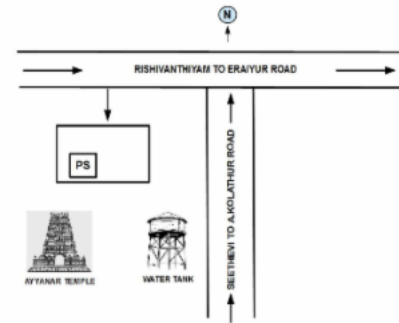

Key MAP View